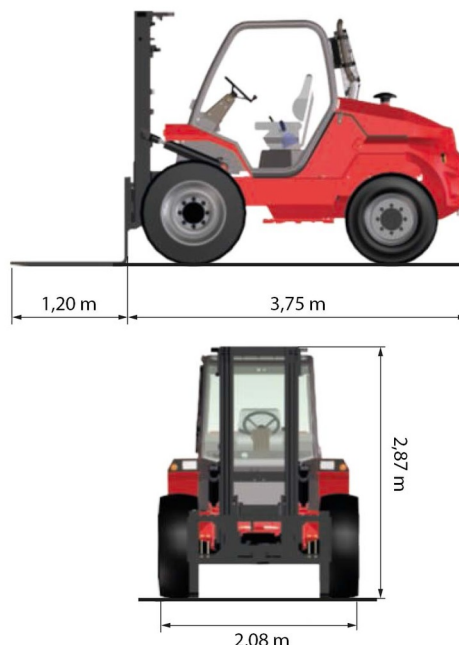

ELEVATEUR ELEVATEUR TOUT TERRAIN

Chariots élévateurs et Manuscopic

## MANITOU M50-4

### » MANITOU M50-4

Prix par jour	€ 200
2 à 4 jours	€ 160 /jour
Prix par semaine	€ 570
A partir de 4 semaines	€ 450 /semaine

Capacité de levage	5000 kg
Roues motrices/direction	4x4
Hauteur de levage	5500 mm
Longueur	3,75 m
Largeur	2,08 m
Hauteur	2,87 m
Poids	8325 kg