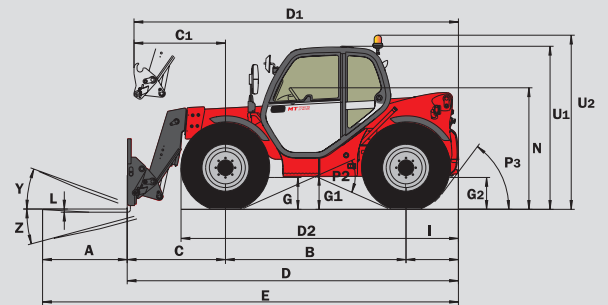

A	1200
B	2560
C	1444
C1	1537
D	4767
D1	4860
D2	3908
E	5967
F	1846
F1	1846
G	455
G1	440
G2	440
I	763
J	865
K	1040
L	45
N	1690
O	125
P2	47,5°
P3	53°
R	3460
S	7591
T	3555
U1	2300
U2	2550
V	4805
V1	1250
V2	3668
W	2261
Y	12°
Z	114°

mm

De specificaties in deze brochure zijn niet bindend en kunnen zonder voorafgaande kennisgeving worden gewijzigd.
De Manitou machines die in deze brochure zijn afgebeeld kunnen voorzien zijn van optionele uitrusting.