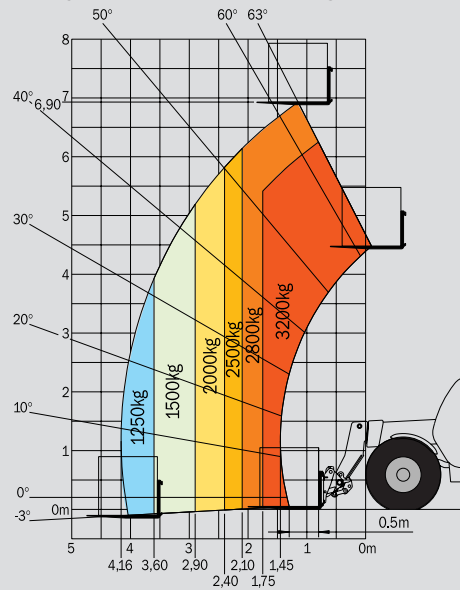

MANISCOPIC

■ MT 732

- Hefhoogte : 6,90 m
- Nominaal hefvermogen : 3200 kg
- Maximum reikwijdte : 4,16 m
- Koppelvormer

MT 732

 **Hefvermogen**3200 kg
laadcentrum 500 mm op de laadvork
Charge de basculement
Kipbelasting bij max. reikwijdte :1620 kg
Uitbreekkracht met bak volgens
norm ISO 83138400 daN

 **Laadvork (mm)**
Lengte1200
Breedte x dikte125 x 45
Max. afstand tussen buitenkant vorktanden1040
Rotatie vorkbord126°

 **Meervoudige schijfremmen in oliebad op beide assen.**

 **Perkins motor**
Type1104D-44T
Cilinderinhoud4-cilinder 4400 cm³
Vermogen (ISO/TR 14396) bij 2200 t/min .70 kW/95 pk
Max. koppel :392 Nm bij 1400 t/min
Insputingdirect
Koelingwatergekoeld

 **Transmissie**met koppelmvormer
OmkeerschakelingElektrohydraulisch
Versnellingen vooruit en achteruit4/4
Maximale rijsnelheid25 km/u

 **Hydrauliek**
Tandwielenpomp :240 bar / 105 l/min
Prioriteit oliestroomverdeler
voor de besturing

Reikwijdte op maximale hoogte : 1,15 m

Volgens norm pr EN 1459 bijlage B

A	1200
B	2560
C	1444
C1	1537
D	4767
D1	4860
D2	3908
E	5967
F	1846
F1	1846
G	455
G1	440
G2	440
I	763
J	865
K	1040
L	45
N	1690
O	125
P2	47,5°
P3	53°
R	3460
S	7591
T	3555
U1	2300
U2	2550
V	4805
V1	1250
V2	3668
W	2261
Y	12°
Z	114°