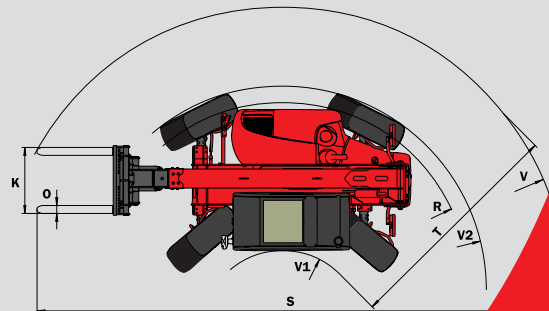

 **Laadvork (mm)**
Lengte1200
Breedte x dikte125 x 45
Max. afstand tussen buitenkant vorktanden1040
Rotatie vorkbord126°

 **Meervoudige schijfremmen in oliebad op beide assen.**

 **Perkins motor**
Type1104D-44T
Cilinderinhoud4-cilinder 4400 cm³
Vermogen (ISO/TR 14396) bij 2200 t/min .70 kW/95 pk
Max. koppel :392 Nm bij 1400 t/min
Insputingdirect
Koelingwatergekoeld

 **Reservoirs**
Koelsysteem18,5 l.
Motorolie10,5 l.
Hydrauliekolie125 l.
Transmissieolie15,5 l.
Brandstof120 l.

 **Leeggewicht** (met laadvork)7250 kg
Totale **breedte**2,26 m
Totale **hoogte**2,30 m
Draaistraal (buitenkant wielen)3,67 m
Lengte met vorkbord4,77 m
Bodemvrijheid0,44 m
Trekkraft8400 daN

Reikwijdte op maximale hoogte : 1,15 m

Volgens norm pr EN 1459 bijlage B

A	1200
B	2560
C	1444
C1	1537
D	4767
D1	4860
D2	3908
E	5967
F	1846
F1	1846
G	455
G1	440
G2	440
I	763
J	865
K	1040
L	45
N	1690
O	125
P2	47,5°
P3	53°
R	3460
S	7591
T	3555
U1	2300
U2	2550
V	4805
V1	1250
V2	3668
W	2261
Y	12°
Z	114°