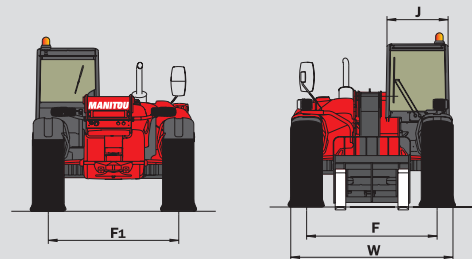

A	1200
B	2560
C	1444
C1	1537
D	4767
D1	4860
D2	3908
E	5967
F	1846
F1	1846
G	455
G1	440
G2	440
I	763
J	865
K	1040
L	45
N	1690
O	125
P2	47,5°
P3	53°
R	3460
S	7591
T	3555
U1	2300
U2	2550
V	4805
V1	1250
V2	3668
W	2261
Y	12°
Z	114°

mm

De specificaties in deze brochure zijn niet bindend en kunnen zonder voorafgaande kennisgeving worden gewijzigd.
De Manitou machines die in deze brochure zijn afgebeeld kunnen voorzien zijn van optionele uitrusting.