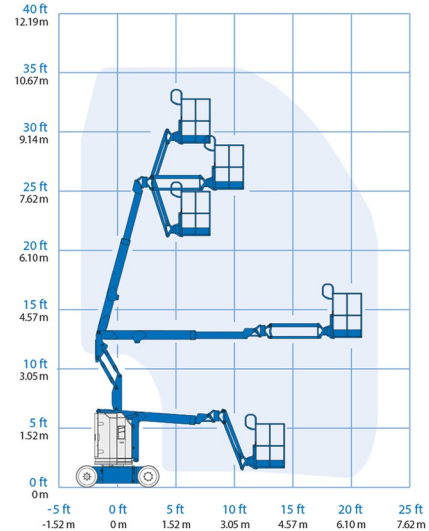

# GENIE Z30/20NRJ

Genie  
A TEREX COMPANY

Nacelles et élévateurs

» GENIE Z30/20NRJ

Hauteur de travail	10,80 m
Charge limite	227 kg
Longueur	5,31 m
Largeur	1,19 m
Hauteur	2,00 m
Poids	6450 kg

ACCESSOIRES

- Opérateur - CAT 1

- 1 prise de courant dans le panier
- Port en lourd à l'intérieur : 2 personnes
- Port en lourd à l'extérieur: 2 personnes
- Batterie

Avec jib rotatif.

Consultez la fiche technique sur notre site [www.dumarent.be](http://www.dumarent.be)