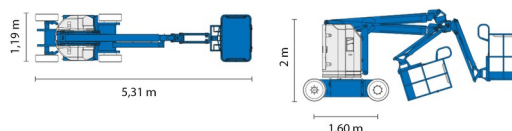

NACELLE ARTICULEE BATTERIE

GENIE Z30/20NRJ

Genie
A TEREX COMPANY

Nacelles et élévateurs

» GENIE Z30/20NRJ

Hauteur de travail	10,80 m
Charge limite	227 kg
Longueur	5,31 m
Largeur	1,19 m
Hauteur	2,00 m
Poids	6450 kg