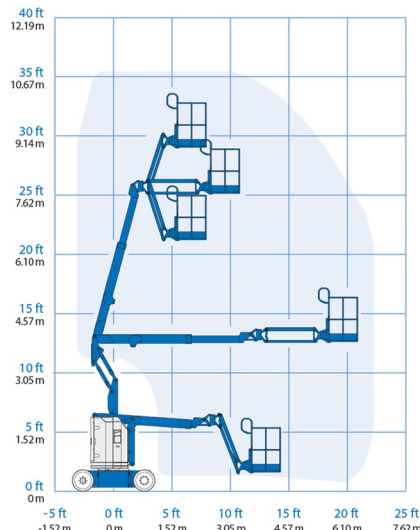

NACELLE ARTICULEE BATTERIE

GENIE Z30/20NRJ

Genie
A TEREX COMPANY

Nacelles et élévateurs

» GENIE Z30/20NRJ

Hauteur de travail	10,80 m
Charge limite	227 kg
Longueur	5,31 m
Largeur	1,19 m
Hauteur	2,00 m
Poids	6450 kg