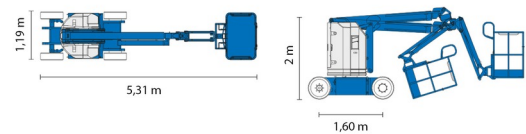

NACELLE ARTICULEE BATTERIE

# GENIE Z30/20NRJ

Genie  
A TEREX COMPANY

Nacelles et élévateurs

» GENIE Z30/20NRJ

Hauteur de travail	10,80 m
Charge limite	227 kg
Longueur	5,31 m
Largeur	1,19 m
Hauteur	2,00 m
Poids	6450 kg

ACCESSOIRES

- Opérateur - CAT 1

- 1 prise de courant dans le panier
- Port en lourd à l'intérieur : 2 personnes
- Port en lourd à l'extérieur: 2 personnes
- Batterie

Avec jib rotatif.

Consultez la fiche technique sur notre site [www.dumarent.be](http://www.dumarent.be)