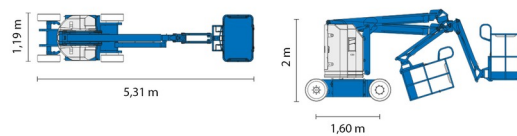

NACELLE ARTICULEE BATTERIE

GENIE Z30/20NRJ

Genie
A TEREX COMPANY

Nacelles et élévateurs

» GENIE Z30/20NRJ

Hauteur de travail	10,80 m
Charge limite	227 kg
Longueur	5,31 m
Largeur	1,19 m
Hauteur	2,00 m
Poids	6450 kg

ACCESSOIRES

- Opérateur - CAT 1

- 1 prise de courant dans le panier
- Port en lourd à l'intérieur : 2 personnes
- Port en lourd à l'extérieur: 2 personnes
- Batterie

Avec jib rotatif.

Consultez la fiche technique sur notre site www.dumarent.be
Si vous avez des questions concernant cette machine ou des accessoires, vous pouvez toujours nous appeler au +32(0)56 222 111 ou nous envoyer un e-mail.