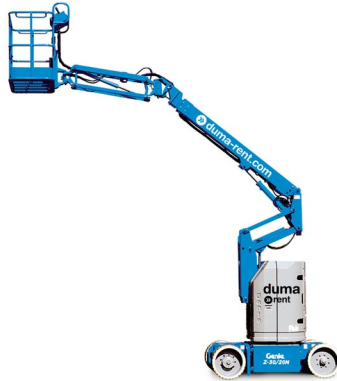

NACELLE ARTICULEE BATTERIE

# GENIE Z30/20NRJ

Genie  
A TEREX COMPANY

Nacelles et élévateurs

» GENIE Z30/20NRJ

Hauteur de travail	10,80 m
Charge limite	227 kg
Longueur	5,31 m
Largeur	1,19 m
Hauteur	2,00 m
Poids	6450 kg

ACCESSOIRES

- Opérateur - CAT 1

- 1 prise de courant dans le panier
- Port en lourd à l'intérieur : 2 personnes
- Port en lourd à l'extérieur: 2 personnes
- Batterie

Avec jib rotatif.

Consultez la fiche technique sur notre site [www.dumarent.be](http://www.dumarent.be)