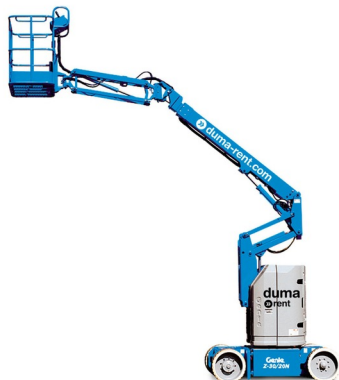

NACELLE ARTICULEE BATTERIE

GENIE Z30/20NRJ

Genie
A TEREX COMPANY

Nacelles et élévateurs

» GENIE Z30/20NRJ

Hauteur de travail	10,80 m
Charge limite	227 kg
Longueur	5,31 m
Largeur	1,19 m
Hauteur	2,00 m
Poids	6450 kg

ACCESSOIRES

- Opérateur - CAT 1

- 1 prise de courant dans le panier
- Port en lourd à l'intérieur : 2 personnes
- Port en lourd à l'extérieur: 2 personnes
- Batterie

Avec jib rotatif.

Consultez la fiche technique sur notre site www.dumarent.be
Si vous avez des questions concernant cette machine ou des accessoires, vous pouvez toujours nous appeler au +32(0)56 222 111 ou nous envoyer un e-mail.