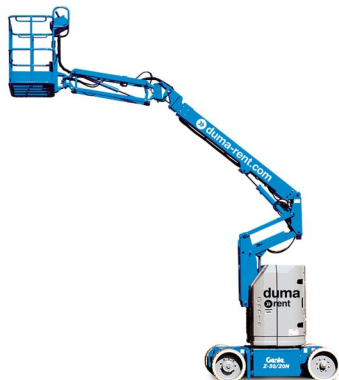

NACELLE ARTICULEE BATTERIE

GENIE Z30/20NRJ

Genie
A TEREX COMPANY

Nacelles et élévateurs

» GENIE Z30/20NRJ

Hauteur de travail	10,80 m
Charge limite	227 kg
Longueur	5,31 m
Largeur	1,19 m
Hauteur	2,00 m
Poids	6450 kg

ACCESSOIRES

- Opérateur - CAT 1

- 1 prise de courant dans le panier
- Port en lourd à l'intérieur : 2 personnes
- Port en lourd à l'extérieur: 2 personnes
- Batterie

Avec jib rotatif.

Consultez la fiche technique sur notre site www.dumarent.be
 Si vous avez des questions concernant cette machine ou des accessoires, vous pouvez toujours nous appeler au +32(0)56 222 111 ou nous envoyer un e-mail.
 Les frais de nettoyage et d'environnement seront mis en compte si la machine revient très sale ou pleine de boue.