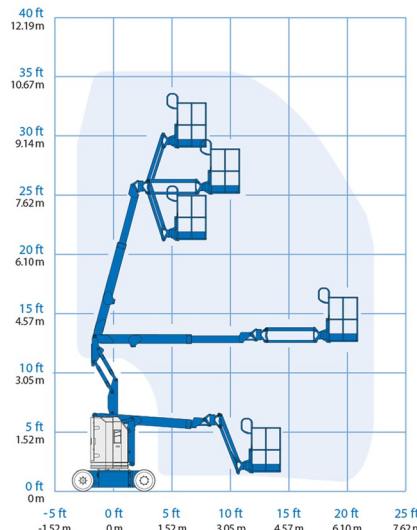

NACELLE ARTICULEE BATTERIE

GENIE Z30/20NRJ

Genie
A TEREX COMPANY

Nacelles et élévateurs

» GENIE Z30/20NRJ

Hauteur de travail	10,80 m
Charge limite	227 kg
Longueur	5,31 m
Largeur	1,19 m
Hauteur	2,00 m
Poids	6450 kg