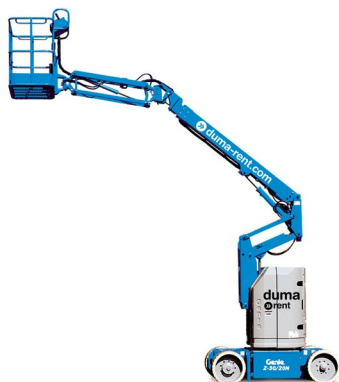

KNIKTELESCOOP BATTERIJ

GENIE Z30/20NRJ

Genie
A TEREX COMPANY

Hoogwerkers en schaarliften

» GENIE Z30/20NRJ

Werkhoogte	10,80 m
Draagvermogen	227 kg
Lengte	5,31 m
Breedte	1,19 m
Hoogte	2,00 m
Gewicht	6450 kg

ACCESSOIRES

- Operator - CAT 1

- 1 stopcontact in werkkooi
- Draagvermogen binnen : 2 personen
- Draagvermogen buiten: 2 personen
- Batterij

Met roterende jib.

Raadpleeg onze website www.dumarent.be voor de technische fiche