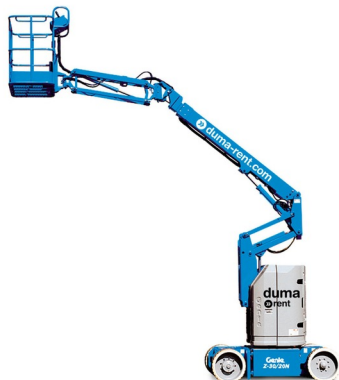

KNIKTELESCOOP BATTERIJ

GENIE Z30/20NRJ

Genie
A TEREX COMPANY

Hoogwerkers en schaarliften

» GENIE Z30/20NRJ

Werkhoogte	10,80 m
Draagvermogen	227 kg
Lengte	5,31 m
Breedte	1,19 m
Hoogte	2,00 m
Gewicht	6450 kg

ACCESSOIRES

- Operator - CAT 1

- 1 stopcontact in werkkooi
- Draagvermogen binnen : 2 personen
- Draagvermogen buiten: 2 personen
- Batterij

Met roterende jib.

Raadpleeg onze website www.dumarent.be voor de technische fiche