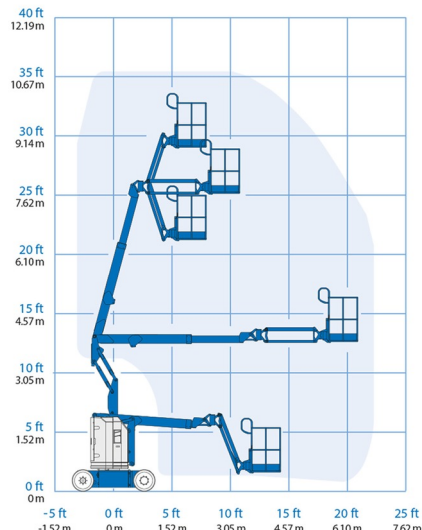

KNIKTELESCOOP BATTERIJ

GENIE Z30/20NRJ

Genie
A TEREX COMPANY

Hoogwerkers en schaarliften

» GENIE Z30/20NRJ

Werkhoogte	10,80 m
Draagvermogen	227 kg
Lengte	5,31 m
Breedte	1,19 m
Hoogte	2,00 m
Gewicht	6450 kg