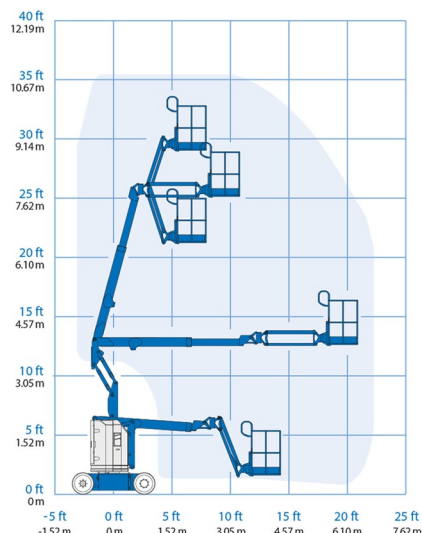

KNIKTELESCOOP BATTERIJ

GENIE Z30/20NRJ

Genie
A TEREX COMPANY

Hoogwerkers en schaarliften

» GENIE Z30/20NRJ

Werkhoogte	10,80 m
Draagvermogen	227 kg
Lengte	5,31 m
Breedte	1,19 m
Hoogte	2,00 m
Gewicht	6450 kg