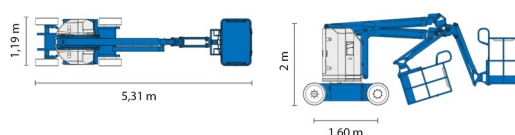

KNIKTELESCOOP BATTERIJ

GENIE Z30/20NRJ

Genie
A TEREX COMPANY

Hoogwerkers en schaarliften

» GENIE Z30/20NRJ

Werkhoogte	10,80 m
Draagvermogen	227 kg
Lengte	5,31 m
Breedte	1,19 m
Hoogte	2,00 m
Gewicht	6450 kg