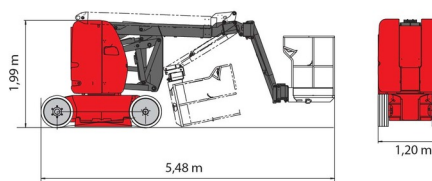

KNIKTELESCOOP BATTERIJ

MANITOU 120AETJ C 3D

Hoogwerkers en schaarliften

» MANITOU 120AETJ C 3D

Werkhoogte	11,95 m
Draagvermogen	200 kg
Lengte	5,48 m
Breedte	1,20 m
Hoogte	1,99 m
Gewicht	6550 kg

ACCESSOIRES