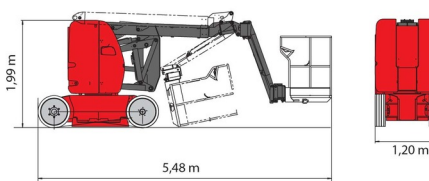

# MANITOU 120AETJ C 3D

» MANITOU 120AETJ C 3D

Werkhoogte	11,95 m
Draagvermogen	200 kg
Lengte	5,48 m
Breedte	1,20 m
Hoogte	1,99 m
Gewicht	6550 kg

ACCESSOIRES

- Operator - CAT 1

- 1 stopcontact in werkkooi
- Draagvermogen binnen : 2 personen
- Draagvermogen buiten: 2 personen
- Batterij