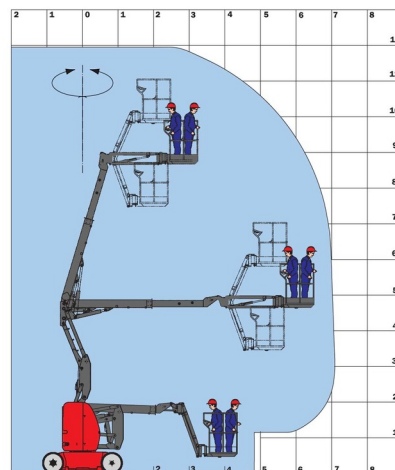

# MANITOU 120AETJ C 3D

» MANITOU 120AETJ C 3D

Werkhoogte	11,95 m
Draagvermogen	200 kg
Lengte	5,48 m
Breedte	1,20 m
Hoogte	1,99 m
Gewicht	6550 kg