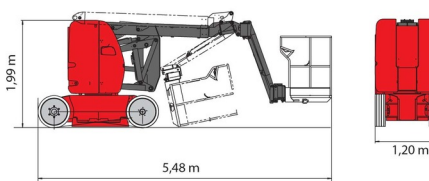

# MANITOU 120AETJ C 3D

» MANITOU 120AETJ C 3D

Werkhoogte	11,95 m
Draagvermogen	200 kg
Lengte	5,48 m
Breedte	1,20 m
Hoogte	1,99 m
Gewicht	6550 kg