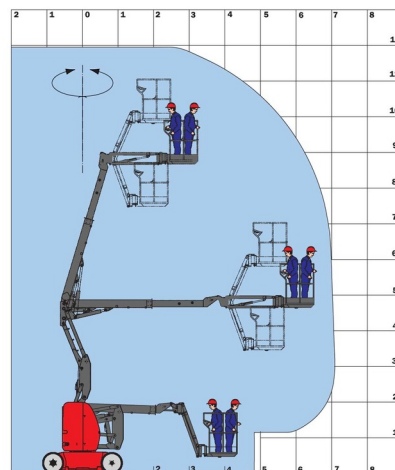

# MANITOU 120AETJ C 3D

» MANITOU 120AETJ C 3D

Werkhoogte	11,95 m
Draagvermogen	200 kg
Lengte	5,48 m
Breedte	1,20 m
Hoogte	1,99 m
Gewicht	6550 kg

ACCESSOIRES

- Operator - CAT 1

- 1 stopcontact in werkkooi
- Draagvermogen binnen : 2 personen
- Draagvermogen buiten: 2 personen
- Batterij