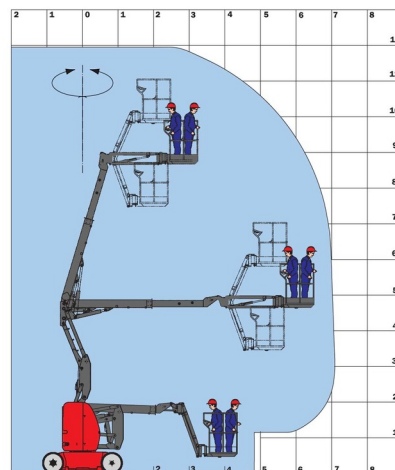

KNIKTELESCOOP BATTERIJ

MANITOU 120AETJ C 3D

Hoogwerkers en schaarliften

» MANITOU 120AETJ C 3D

Werkhoogte	11,95 m
Draagvermogen	200 kg
Lengte	5,48 m
Breedte	1,20 m
Hoogte	1,99 m
Gewicht	6550 kg

ACCESSOIRES

- Operator - CAT 1

- 1 stopcontact in werkkooi
- Draagvermogen binnen : 2 personen
- Draagvermogen buiten: 2 personen
- Batterij

Met roterende jib.

Raadpleeg onze website www.dumarent.be voor de technische fiche