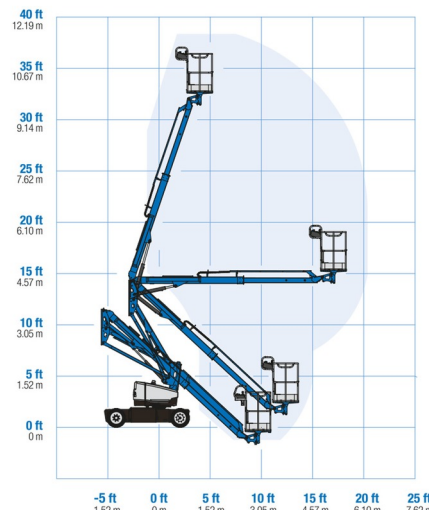

NACELLE ARTICULEE BATTERIE

GENIE Z33/18

Genie
A TEREX COMPANY

Nacelles et élévateurs

» GENIE Z33/18

Hauteur de travail	12,00 m
Charge limite	200 kg
Longueur	4,17 m
Largeur	1,50 m
Hauteur	1,98 m
Poids	3665 kg