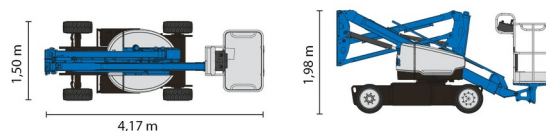

NACELLE ARTICULEE BATTERIE

# GENIE Z33/18

**Genie**  
A TEREX COMPANY

Nacelles et élévateurs

» GENIE Z33/18

Hauteur de travail	12,00 m
Charge limite	200 kg
Longueur	4,17 m
Largeur	1,50 m
Hauteur	1,98 m
Poids	3665 kg

ACCESSOIRES

- Opérateur - CAT 1