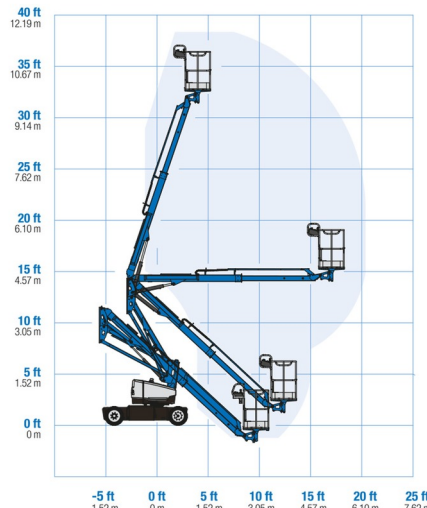

NACELLE ARTICULEE BATTERIE

# GENIE Z33/18

**Genie**  
A TEREX COMPANY

Nacelles et élévateurs

» GENIE Z33/18

Hauteur de travail	12,00 m
Charge limite	200 kg
Longueur	4,17 m
Largeur	1,50 m
Hauteur	1,98 m
Poids	3665 kg

ACCESSOIRES

- Opérateur - CAT 1