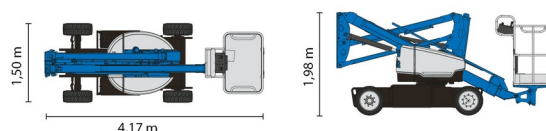

NACELLE ARTICULEE BATTERIE

GENIE Z33/18

Genie
A TEREX COMPANY

Nacelles et élévateurs

» GENIE Z33/18

Hauteur de travail	12,00 m
Charge limite	200 kg
Longueur	4,17 m
Largeur	1,50 m
Hauteur	1,98 m
Poids	3665 kg

ACCESSOIRES

- Opérateur - CAT 1

- 1 prise de courant dans le panier
- Port en lourd à l'extérieur: 2 personnes
- Port en lourd à l'intérieur : 2 personnes
- Batterie
- Système anti-écrasement

Consultez la fiche technique sur notre site www.dumarent.be