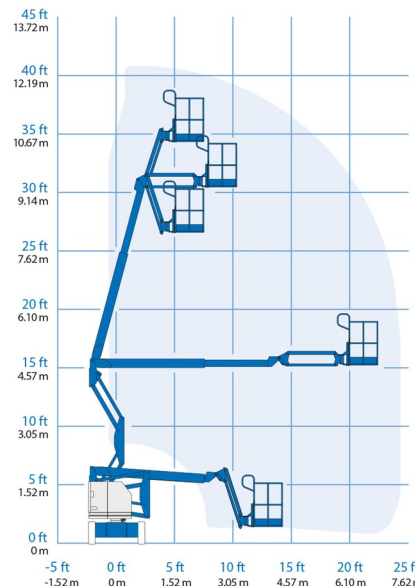

NACELLE ARTICULEE BATTERIE

GENIE Z34/22 N

Genie
A TEREX COMPANY

Nacelles et élévateurs

» GENIE Z34/22 N

Hauteur de travail	12,52 m
Charge limite	227 kg
Longueur	5,72 m
Largeur	1,47 m
Hauteur	2,00 m
Poids	5171 kg

ACCESSOIRES

- Opérateur - CAT 1
- Cuve chantier (mazout) 1100 l avec pompe

- 1 prise de courant dans le panier
- Port en lourd à l'intérieur : 2 personnes
- Port en lourd à l'extérieur : 2 personnes
- Batterie
- Système anti-écrasement