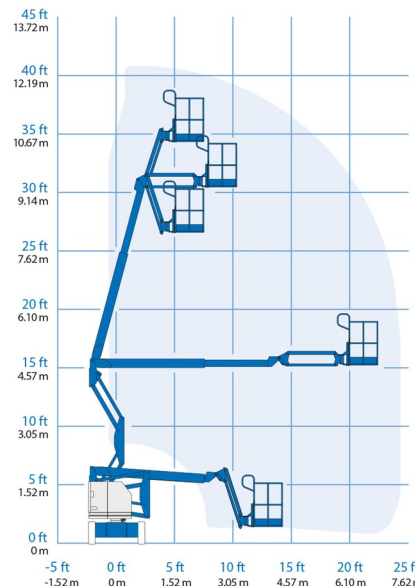

KNIKTELESCOOP BATTERIJ

GENIE Z34/22 N

Genie
A TEREX COMPANY

Hoogwerkers en schaarliften

» GENIE Z34/22 N

Werkhoogte	12,52 m
Draagvermogen	227 kg
Lengte	5,72 m
Breedte	1,47 m
Hoogte	2,00 m
Gewicht	5171 kg

ACCESSOIRES