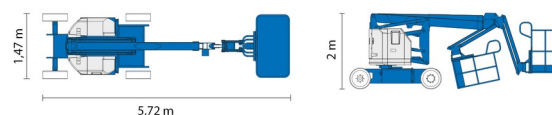

KNIKTELESCOOP BATTERIJ

GENIE Z34/22 N

Genie
A TEREX COMPANY

Hoogwerkers en schaarliften

» GENIE Z34/22 N

Werkhoogte	12,52 m
Draagvermogen	227 kg
Lengte	5,72 m
Breedte	1,47 m
Hoogte	2,00 m
Gewicht	5171 kg

ACCESSOIRES