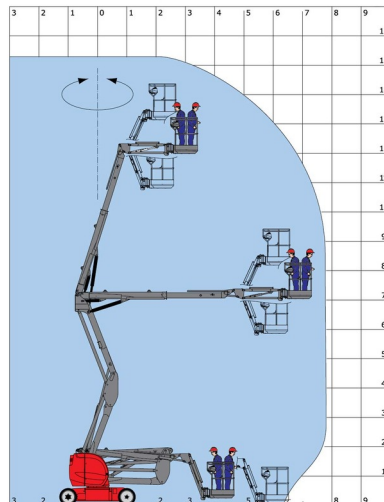

# MANITOU 150 AETJ L

Hoogwerkers en schaarliften

» MANITOU 150 AETJ L

Werkhoogte	15,30 m
Draagvermogen	230 kg
Lengte	5,96 m
Breedte	1,75 m
Hoogte	1,97 m
Gewicht	6700 kg

ACCESSOIRES

- Operator - CAT 1

- 1 stopcontact in werkkooi
- Draagvermogen binnen : 2 personen
- Draagvermogen buiten: 2 personen
- Batterij