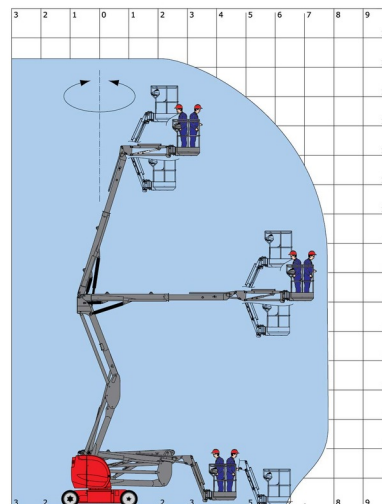

KNIKTELESCOOP BATTERIJ

MANITOU 150 AETJ L

Hoogwerkers en schaarliften

» MANITOU 150 AETJ L

Werkhoogte	15,30 m
Draagvermogen	230 kg
Lengte	5,96 m
Breedte	1,75 m
Hoogte	1,97 m
Gewicht	6700 kg

ACCESSOIRES

- Operator - CAT 1