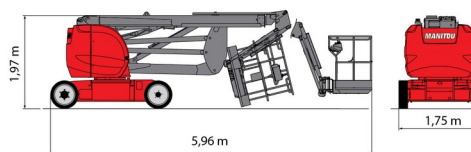

KNIKTELESCOOP BATTERIJ

MANITOU 150 AETJ L

Hoogwerkers en schaarliften

» MANITOU 150 AETJ L

Werkhoogte	15,30 m
Draagvermogen	230 kg
Lengte	5,96 m
Breedte	1,75 m
Hoogte	1,97 m
Gewicht	6700 kg

ACCESSOIRES

- Operator - CAT 1