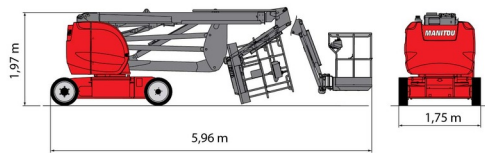

# MANITOU 150 AETJ L

Hoogwerkers en schaarliften

» MANITOU 150 AETJ L

Werkhoogte	15,30 m
Draagvermogen	230 kg
Lengte	5,96 m
Breedte	1,75 m
Hoogte	1,97 m
Gewicht	6700 kg

ACCESSOIRES

- Operator - CAT 1

- 1 stopcontact in werkkooi
- Draagvermogen binnen : 2 personen
- Draagvermogen buiten: 2 personen
- Batterij