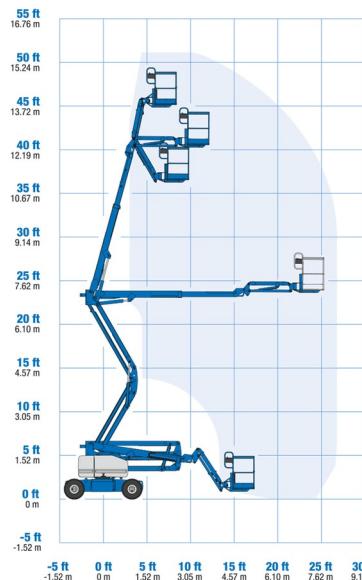

NACELLE ARTICULEE BATTERIE

GENIE Z45 JDC

Nacelles et élévateurs

» GENIE Z45 JDC

Hauteur de travail	15,87 m
Charge limite	227 kg
Longueur	6,83 m
Largeur	1,79 m
Hauteur	2,00 m
Poids	7394 kg

ACCESSOIRES

- Opérateur - CAT 1

- 1 prise de courant dans le panier
- Port en lourd à l'intérieur : 2 personnes
- Port en lourd à l'extérieur : 2 personnes
- Batterie

Consultez la fiche technique sur notre site www.dumarent.be
Si vous avez des questions concernant cette machine ou des accessoires, vous pouvez toujours nous appeler au +32(0)56 222 111 ou nous envoyer un e-mail.