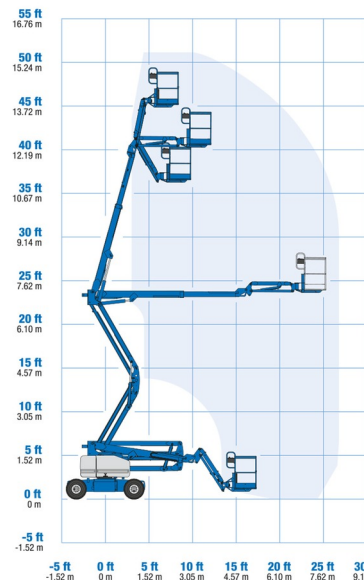

# GENIE Z45 JDC

Nacelles et élévateurs

» GENIE Z45 JDC

Hauteur de travail	15,87 m
Charge limite	227 kg
Longueur	6,83 m
Largeur	1,79 m
Hauteur	2,00 m
Poids	7394 kg

**ACCESSOIRES**

- Opérateur - CAT 1

- 1 prise de courant dans le panier
- Port en lourd à l'intérieur : 2 personnes
- Port en lourd à l'extérieur : 2 personnes
- Batterie