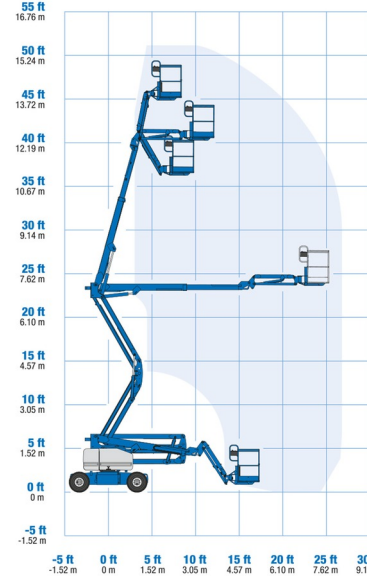

NACELLE ARTICULEE BATTERIE

GENIE Z45 JDC

Genie
A TEREX COMPANY

Nacelles et élévateurs

» GENIE Z45 JDC

Hauteur de travail	15,87 m
Charge limite	227 kg
Longueur	6,83 m
Largeur	1,79 m
Hauteur	2,00 m
Poids	7394 kg