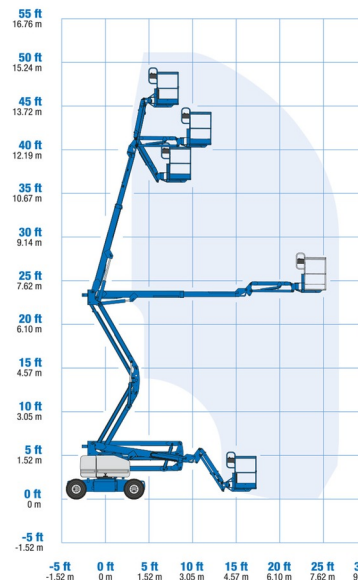

# GENIE Z45 JDC

**Genie**  
A TEREX COMPANY

Nacelles et élévateurs

» GENIE Z45 JDC

Hauteur de travail	15,87 m
Charge limite	227 kg
Longueur	6,83 m
Largeur	1,79 m
Hauteur	2,00 m
Poids	7394 kg

**ACCESSOIRES**