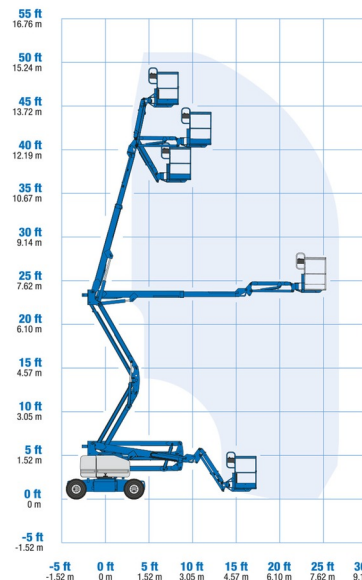

KNIKTELESCOOP BATTERIJ

# GENIE Z45 JDC

**Genie**  
A TEREX COMPANY

Hoogwerkers en schaarliften

» GENIE Z45 JDC

Werkhoogte	15,87 m
Draagvermogen	227 kg
Lengte	6,83 m
Breedte	1,79 m
Hoogte	2,00 m
Gewicht	7394 kg

**ACCESSOIRES**

- Operator - CAT 1