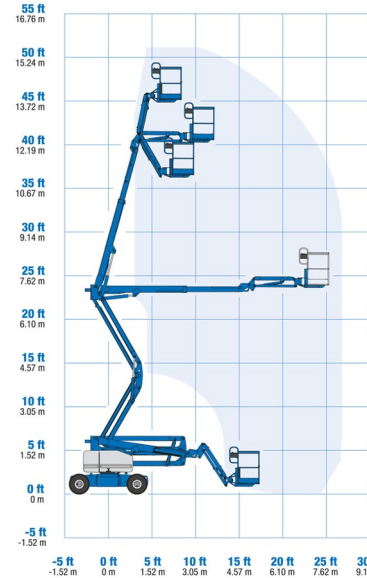

KNIKTELESCOOP BATTERIJ

GENIE Z45 JDC

Genie
A TEREX COMPANY

Hoogwerkers en schaarliften

» GENIE Z45 JDC

Werkhoogte	15,87 m
Draagvermogen	227 kg
Lengte	6,83 m
Breedte	1,79 m
Hoogte	2,00 m
Gewicht	7394 kg

ACCESSOIRES