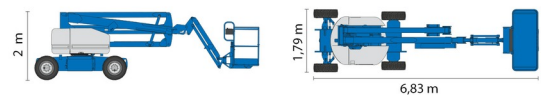

KNIKTELESCOOP BATTERIJ

GENIE Z45 JDC

Genie
A TEREX COMPANY

Hoogwerkers en schaarliften

» GENIE Z45 JDC

Werkhoogte	15,87 m
Draagvermogen	227 kg
Lengte	6,83 m
Breedte	1,79 m
Hoogte	2,00 m
Gewicht	7394 kg

ACCESSOIRES