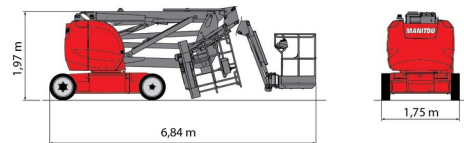

KNIKTELESCOOP BATTERIJ

Hoogwerkers en schaarliften

MANITOU 170 AETJ L

» MANITOU 170 AETJ L

Werkhoogte	16,90 m
Draagvermogen	200 kg
Lengte	6,84 m
Breedte	1,75 m
Hoogte	1,97 m
Gewicht	6910 kg

ACCESSOIRES

- Operator - CAT 1