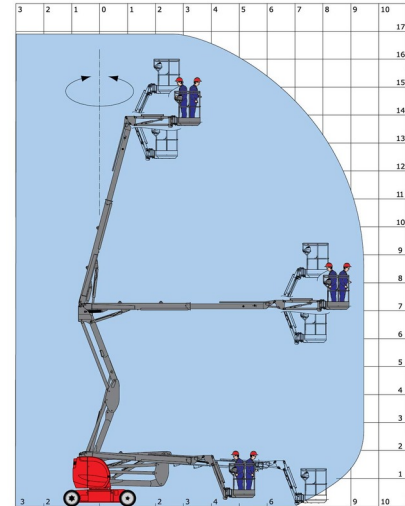

KNIKTELESCOOP BATTERIJ

Hoogwerkers en schaarliften

MANITOU 170 AETJ L

» MANITOU 170 AETJ L

Werkhoogte	16,90 m
Draagvermogen	200 kg
Lengte	6,84 m
Breedte	1,75 m
Hoogte	1,97 m
Gewicht	6910 kg

ACCESSOIRES

- Operator - CAT 1