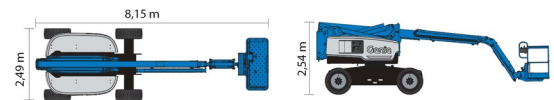

NACELLE ARTICULEE BATTERIE

GENIE Z60/37DC

Genie
A TEREX COMPANY

Nacelles et élévateurs

» GENIE Z60/37DC

Hauteur de travail	20,16 m
Roues motrices/direction	4x4
Charge limite	227 kg
Longueur	8,15 m
Largeur	2,49 m
Hauteur	2,54 m
Poids	7530 kg