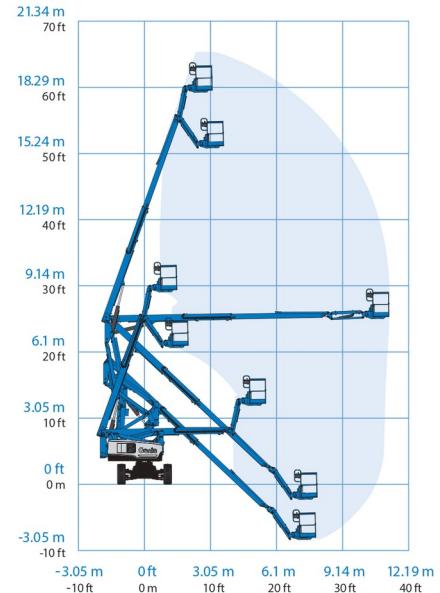

NACELLE ARTICULEE BATTERIE

GENIE Z60/37DC

Genie
A TEREX COMPANY

Nacelles et élévateurs

» GENIE Z60/37DC

Hauteur de travail	20,16 m
Roues motrices/direction	4x4
Charge limite	227 kg
Longueur	8,15 m
Largeur	2,49 m
Hauteur	2,54 m
Poids	7530 kg