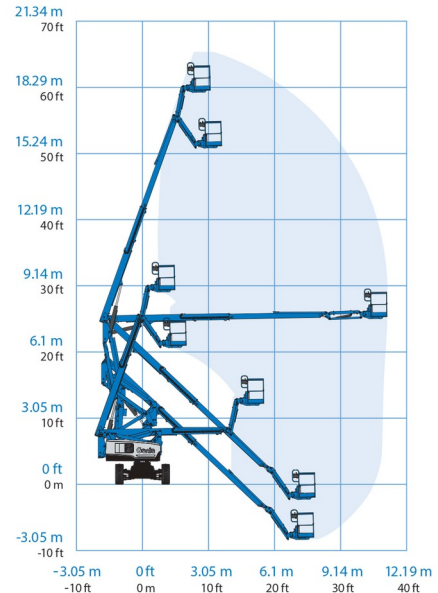

KNIKTELESCOOP BATTERIJ

## GENIE Z60/37DC

Genie  
A TEREX COMPANY

Hoogwerkers en schaarliften

» GENIE Z60/37DC

Werkhoogte	20,16 m
Aandrijving/sturing	4x4
Draagvermogen	227 kg
Lengte	8,15 m
Breedte	2,49 m
Hoogte	2,54 m
Gewicht	7530 kg