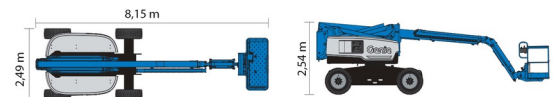

## GENIE Z60/37DC

Genie  
A TEREX COMPANY

Hoogwerkers en schaarliften

» GENIE Z60/37DC

Werkhoogte	20,16 m
Aandrijving/sturing	4x4
Draagvermogen	227 kg
Lengte	8,15 m
Breedte	2,49 m
Hoogte	2,54 m
Gewicht	7530 kg