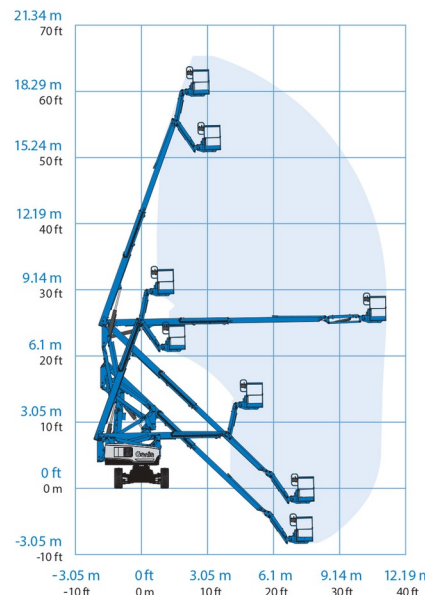

KNIKTELESCOOP BATTERIJ

Hoogwerkers en schaarliften

GENIE Z60/37DC

» GENIE Z60/37DC

Werkhoogte	20,16 m
Aandrijving/sturing	4x4
Draagvermogen	227 kg
Lengte	8,15 m
Breedte	2,49 m
Hoogte	2,54 m
Gewicht	7530 kg