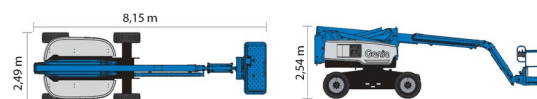

KNIKTELESCOOP BATTERIJ

Hoogwerkers en schaarliften

GENIE Z60/37DC

» GENIE Z60/37DC

Werkhoogte	20,16 m
Aandrijving/sturing	4x4
Draagvermogen	227 kg
Lengte	8,15 m
Breedte	2,49 m
Hoogte	2,54 m
Gewicht	7530 kg