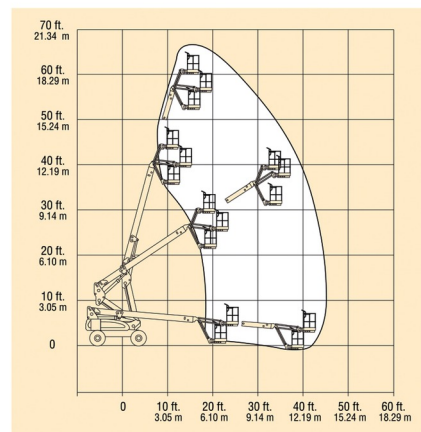

## JLG E600JP

» JLG E600JP

Hauteur de travail	20,39 m
Charge limite	237 kg
Longueur	10,15 m
Largeur	2,44 m
Hauteur	2,54 m
Poids	7000 kg

ACCESSOIRES

- Opérateur - CAT 1

- 1 prise de courant dans le panier
- Port en lourd à l'intérieur : 2 personnes
- Port en lourd à l'extérieur: 2 personnes
- Batterie
- Système anti-écrasement