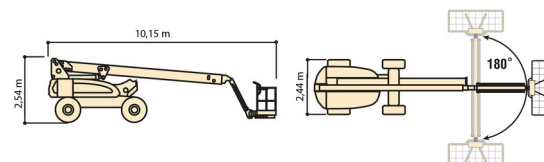

NACELLE ARTICULEE BATTERIE

Nacelles et élévateurs

JLG E600JP

» JLG E600JP

Hauteur de travail	20,39 m
Charge limite	237 kg
Longueur	10,15 m
Largeur	2,44 m
Hauteur	2,54 m
Poids	7000 kg

ACCESSOIRES

- Opérateur - CAT 1