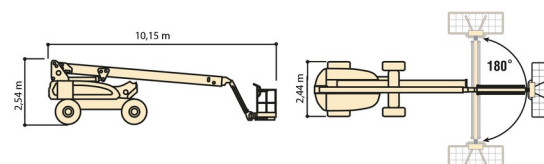

## JLG E600JP

» JLG E600JP

Hauteur de travail	20,39 m
Charge limite	237 kg
Longueur	10,15 m
Largeur	2,44 m
Hauteur	2,54 m
Poids	7000 kg

ACCESSOIRES

- Opérateur - CAT 1

- 1 prise de courant dans le panier
- Port en lourd à l'intérieur : 2 personnes
- Port en lourd à l'extérieur: 2 personnes
- Batterie
- Système anti-écrasement