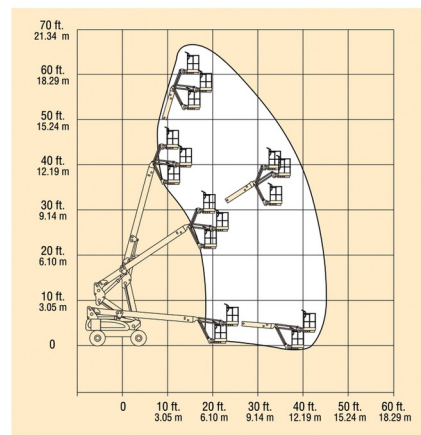

NACELLE ARTICULEE BATTERIE

Nacelles et élévateurs

JLG E600JP

» JLG E600JP

Hauteur de travail	20,39 m
Charge limite	237 kg
Longueur	10,15 m
Largeur	2,44 m
Hauteur	2,54 m
Poids	7000 kg

ACCESSOIRES

- Opérateur - CAT 1

- 1 prise de courant dans le panier
- Port en lourd à l'intérieur : 2 personnes
- Port en lourd à l'extérieur: 2 personnes
- Batterie
- Système anti-écrasement

Consultez la fiche technique sur notre site www.dumarent.be
 Si vous avez des questions concernant cette machine ou des accessoires, vous pouvez toujours nous appeler au +32(0)56 222 111 ou nous envoyer un e-mail.
 Les frais de nettoyage et d'environnement seront mis en compte si la machine revient très sale ou pleine de boue.