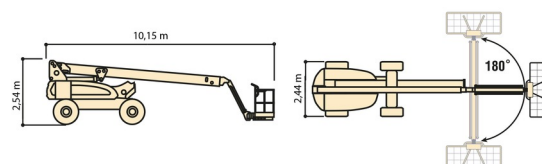

# JLG E600JP

» JLG E600JP

Werkhoogte	20,39 m
Draagvermogen	237 kg
Lengte	10,15 m
Breedte	2,44 m
Hoogte	2,54 m
Gewicht	7000 kg