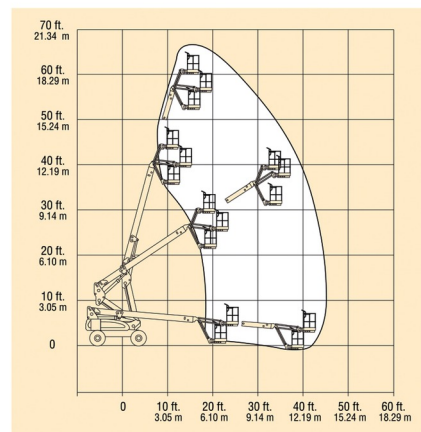

KNIKTELESCOOP BATTERIJ

Hoogwerkers en schaarliften

# JLG E600JP

» JLG E600JP

Werkhoogte	20,39 m
Draagvermogen	237 kg
Lengte	10,15 m
Breedte	2,44 m
Hoogte	2,54 m
Gewicht	7000 kg