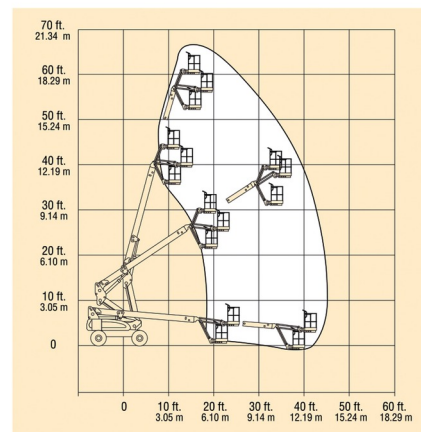

# JLG E600JP

» JLG E600JP

Werkhoogte	20,39 m
Draagvermogen	237 kg
Lengte	10,15 m
Breedte	2,44 m
Hoogte	2,54 m
Gewicht	7000 kg

ACCESSOIRES

- Operator - CAT 1

- 1 stopcontact in werkkooi
- Draagvermogen binnen : 2 personen
- Draagvermogen buiten: 2 personen
- Batterij
- Antibeknellingsysteem