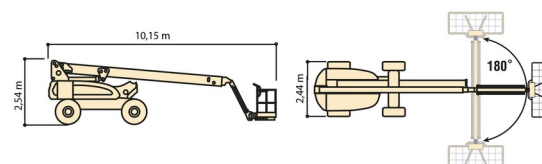

# JLG E600JP

» JLG E600JP

Werkhoogte	20,39 m
Draagvermogen	237 kg
Lengte	10,15 m
Breedte	2,44 m
Hoogte	2,54 m
Gewicht	7000 kg

ACCESSOIRES

- Operator - CAT 1

- 1 stopcontact in werkkooi
- Draagvermogen binnen : 2 personen
- Draagvermogen buiten: 2 personen
- Batterij
- Antibeknellingsysteem