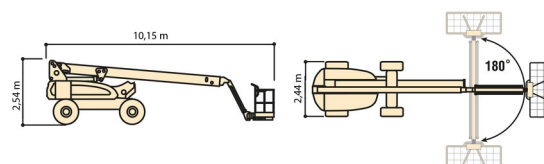

KNIKTELESCOOP BATTERIJ

Hoogwerkers en schaarliften

JLG E600JP

» JLG E600JP

Werkhoogte	20,39 m
Draagvermogen	237 kg
Lengte	10,15 m
Breedte	2,44 m
Hoogte	2,54 m
Gewicht	7000 kg

ACCESSOIRES

- Operator - CAT 1

- 1 stopcontact in werkkooi
- Draagvermogen binnen : 2 personen
- Draagvermogen buiten: 2 personen
- Batterij
- Antibeknellingsysteem