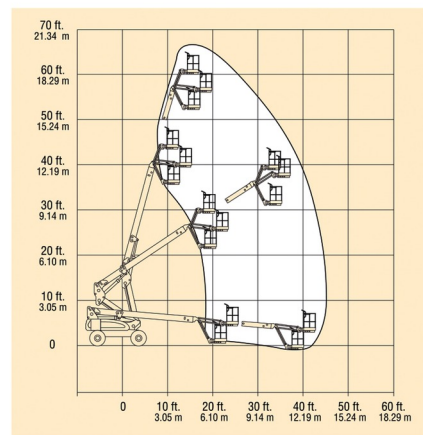

KNIKTELESCOOP BATTERIJ

Hoogwerkers en schaarliften

JLG E600JP

» JLG E600JP

Werkhoogte	20,39 m
Draagvermogen	237 kg
Lengte	10,15 m
Breedte	2,44 m
Hoogte	2,54 m
Gewicht	7000 kg

ACCESSOIRES

- Operator - CAT 1

- 1 stopcontact in werkkooi
- Draagvermogen binnen : 2 personen
- Draagvermogen buiten: 2 personen
- Batterij
- Antibeknellingsysteem