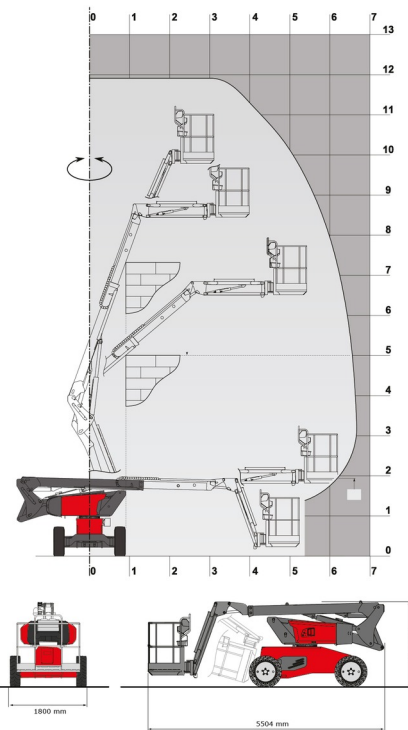

KNIKTELESCOOP DIESEL

MANITOU MAN'GO 12

Hoogwerkers en schaarliften

» MANITOU MAN'GO 12

Werkhoogte	12,00 m
Aandrijving/sturing	4x4
Draagvermogen	230 kg
Lengte	5,50 m
Breedte	1,80 m
Hoogte	2,02 m
Gewicht	4150 kg