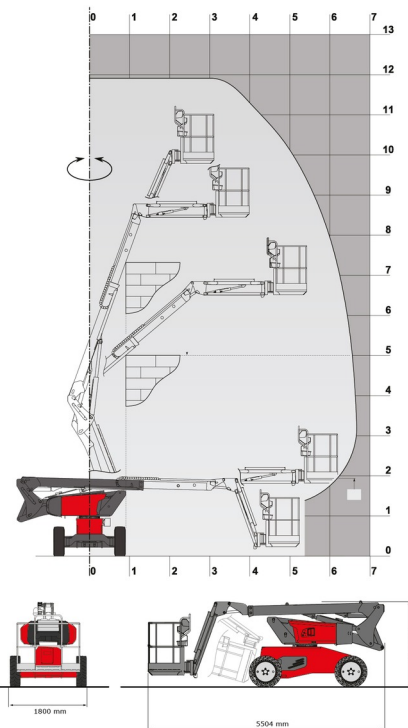

KNIKTELESCOOP DIESEL

Hoogwerkers en schaarliften

# MANITOU MAN'GO 12

» MANITOU MAN'GO 12

Werkhoogte	12,00 m
Aandrijving/sturing	4x4
Draagvermogen	230 kg
Lengte	5,50 m
Breedte	1,80 m
Hoogte	2,02 m
Gewicht	4150 kg