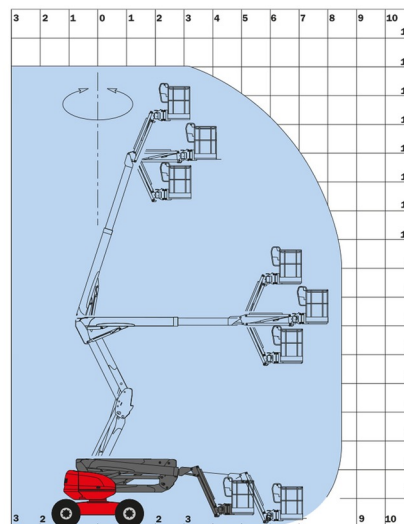

KNIKTELESCOOP DIESEL

MANITOU 160ATJ+

Hoogwerkers en schaarliften

» MANITOU 160ATJ+

Werkhoogte	16,25 m
Aandrijving/sturing	4x4x4
Draagvermogen	400 kg
Lengte	6,93 m
Breedte	2,30 m
Hoogte	2,37 m
Gewicht	7450 kg