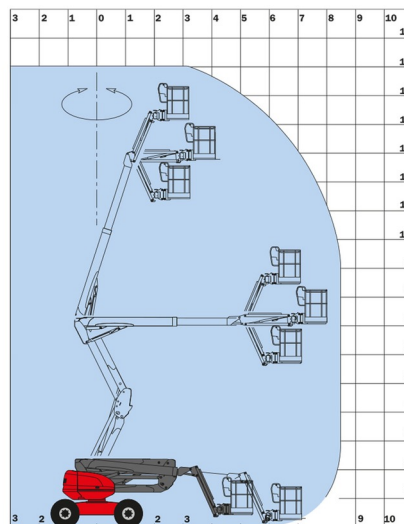

KNIKTELESCOOP DIESEL

MANITOU 160ATJ+

Hoogwerkers en schaarliften

» MANITOU 160ATJ+

Werkhoogte	16,25 m
Aandrijving/sturing	4x4x4
Draagvermogen	400 kg
Lengte	6,93 m
Breedte	2,30 m
Hoogte	2,37 m
Gewicht	7450 kg