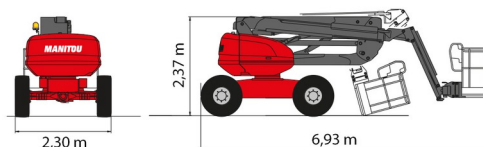

KNIKTELESCOOP DIESEL

MANITOU 160ATJ+

Hoogwerkers en schaarliften

» MANITOU 160ATJ+

Werkhoogte	16,25 m
Aandrijving/sturing	4x4x4
Draagvermogen	400 kg
Lengte	6,93 m
Breedte	2,30 m
Hoogte	2,37 m
Gewicht	7450 kg

ACCESSOIRES

- Operator - CAT 1
- Werftank (mazout) 1100 l met pomp
- Nummerplaat

- Stroomgenerator + 4 stopcontacten
- Dieselmotor
- Antibeknellingsysteem
- Draagvermogen binnen: 3 personen
- Draagvermogen buiten: 3 personen