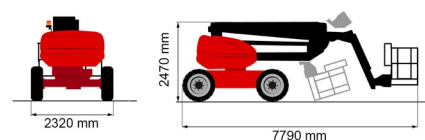

KNIKTELESCOOP DIESEL

MANITOU 180ATJ 2

Hoogwerkers en schaarliften

» MANITOU 180ATJ 2

Werkhoogte	18,19 m
Aandrijving/sturing	4x4x4
Draagvermogen	230 kg
Lengte	7,79 m
Breedte	2,32 m
Hoogte	2,47 m
Gewicht	7430 kg