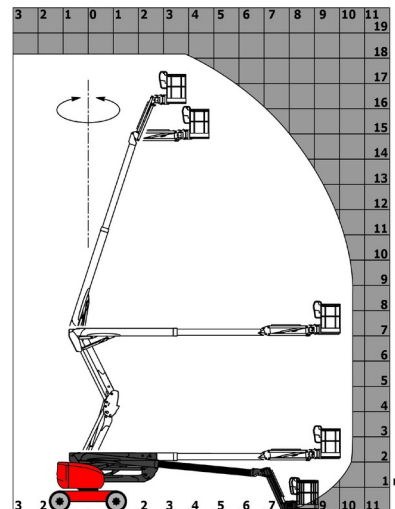

KNIKTELESCOOP DIESEL

MANITOU 180ATJ 2

Hoogwerkers en schaarliften

» MANITOU 180ATJ 2

Werkhoogte	18,19 m
Aandrijving/sturing	4x4x4
Draagvermogen	230 kg
Lengte	7,79 m
Breedte	2,32 m
Hoogte	2,47 m
Gewicht	7430 kg