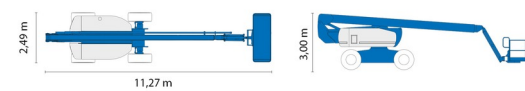

NACELLE ARTICULEE DIESEL

GENIE Z80/60

Nacelles et élévateurs

» GENIE Z80/60

Hauteur de travail	25,77 m
Roues motrices/direction	4x4x4
Charge limite	227 kg
Longueur	11,27 m
Largeur	2,49 m
Hauteur	3,00 m
Poids	17010 kg