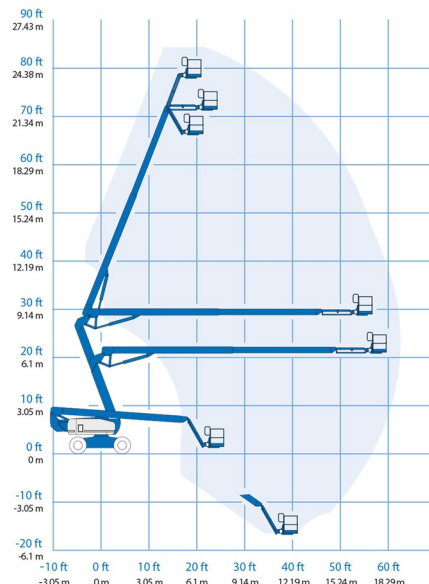

NACELLE ARTICULEE DIESEL

GENIE Z80/60

Nacelles et élévateurs

» GENIE Z80/60

Hauteur de travail	25,77 m
Roues motrices/direction	4x4x4
Charge limite	227 kg
Longueur	11,27 m
Largeur	2,49 m
Hauteur	3,00 m
Poids	17010 kg