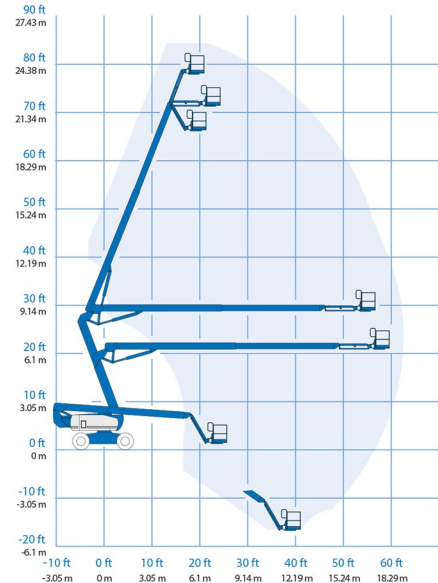

KNIKTELESCOOP DIESEL

GENIE Z80/60

Genie
A TEREX COMPANY

Hoogwerkers en schaarliften

» GENIE Z80/60

Werkhoogte	25,77 m
Aandrijving/sturing	4x4x4
Draagvermogen	227 kg
Lengte	11,27 m
Breedte	2,49 m
Hoogte	3,00 m
Gewicht	17010 kg

ACCESSOIRES

- Operator - CAT 1
- Werftank (mazout) 1100 l met pomp
- Nummerplaat

Stroomgenerator + 4 stopcontacten

Dieselmotor

Antibeknellingsysteem

Draagvermogen binnen : 2 personen

Draagvermogen buiten: 2 personen