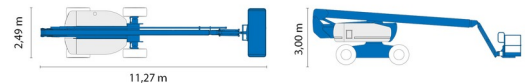

KNIKTELESCOOP DIESEL

GENIE Z80/60

Genie
A TEREX COMPANY

Hoogwerkers en schaarliften

» GENIE Z80/60

Werkhoogte	25,77 m
Aandrijving/sturing	4x4x4
Draagvermogen	227 kg
Lengte	11,27 m
Breedte	2,49 m
Hoogte	3,00 m
Gewicht	17010 kg

ACCESSOIRES

- Operator - CAT 1
- Werftank (mazout) 1100 l met pomp
- Nummerplaat

Stroomgenerator + 4 stopcontacten

Dieselmotor

Antibeknellingsysteem

Draagvermogen binnen : 2 personen

Draagvermogen buiten: 2 personen