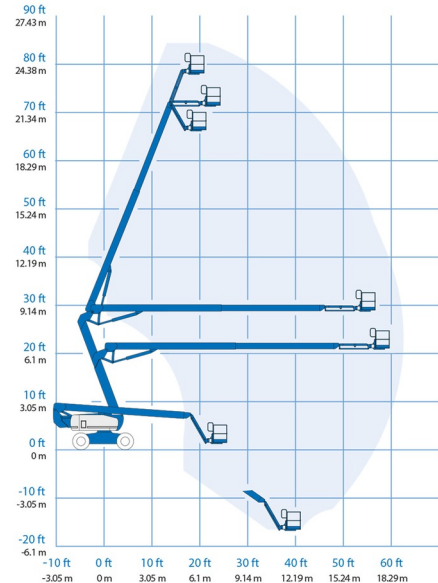

KNIKTELESCOOP DIESEL

GENIE Z80/60

Genie
A TEREX COMPANY

Hoogwerkers en schaarliften

» GENIE Z80/60

Werkhoogte	25,77 m
Aandrijving/sturing	4x4x4
Draagvermogen	227 kg
Lengte	11,27 m
Breedte	2,49 m
Hoogte	3,00 m
Gewicht	17010 kg

ACCESSOIRES

- Operator - CAT 1
- Werftank (mazout) 1100 l met pomp
- Nummerplaat

- Stroomgenerator + 4 stopcontacten
- Dieselmotor
- Antibeknellingsysteem
- Draagvermogen binnen : 2 personen
- Draagvermogen buiten: 2 personen