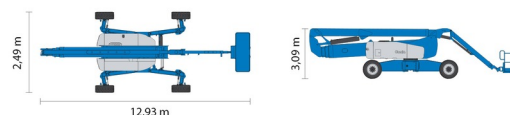

KNIKTELESCOOP DIESEL

GENIE ZX135/70

Genie
A TEREX COMPANY

Hoogwerkers en schaarliften

» GENIE ZX135/70

Werkhoogte	43,15 m
Aandrijving/sturing	4x4x4
Draagvermogen	272 kg
Lengte	12,93 m
Breedte	2,49 m
Hoogte	3,09 m
Gewicht	20502 kg

ACCESSOIRES

- Operator - CAT 2
- Werftank (mazout) 1100 l met pomp
- Nummerplaat

- Stroomgenerator + 4 stopcontacten
- Dieselmotor
- Draagvermogen binnen : 2 personen
- Draagvermogen buiten: 2 personen
- Antibeknellingsysteem