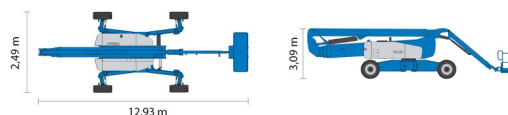

KNIKTELESCOOP DIESEL

GENIE ZX135/70

Genie
A TEREX COMPANY

Hoogwerkers en schaarliften

» GENIE ZX135/70

Werkhoogte	43,15 m
Aandrijving/sturing	4x4x4
Draagvermogen	272 kg
Lengte	12,93 m
Breedte	2,49 m
Hoogte	3,09 m
Gewicht	20502 kg

ACCESSOIRES

- Operator - CAT 2
- Werftank (mazout) 1100 l met pomp
- Nummerplaat

- Stroomgenerator + 4 stopcontacten
- Dieselmotor
- Draagvermogen binnen : 2 personen
- Draagvermogen buiten: 2 personen
- Antibeknellingsysteem