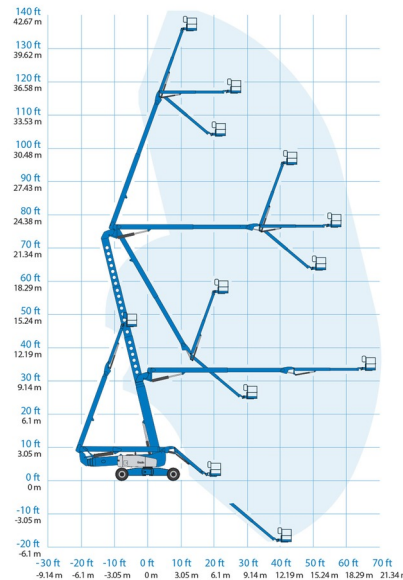

KNIKTELESCOOP DIESEL

GENIE ZX135/70

Genie
A TEREX COMPANY

Hoogwerkers en schaarliften

» GENIE ZX135/70

Werkhoogte	43,15 m
Aandrijving/sturing	4x4x4
Draagvermogen	272 kg
Lengte	12,93 m
Breedte	2,49 m
Hoogte	3,09 m
Gewicht	20502 kg

ACCESSOIRES

- Operator - CAT 2
- Werftank (mazout) 1100 l met pomp
- Nummerplaat

- Stroomgenerator + 4 stopcontacten
- Dieselmotor
- Draagvermogen binnen : 2 personen
- Draagvermogen buiten: 2 personen
- Antibeknellingsysteem