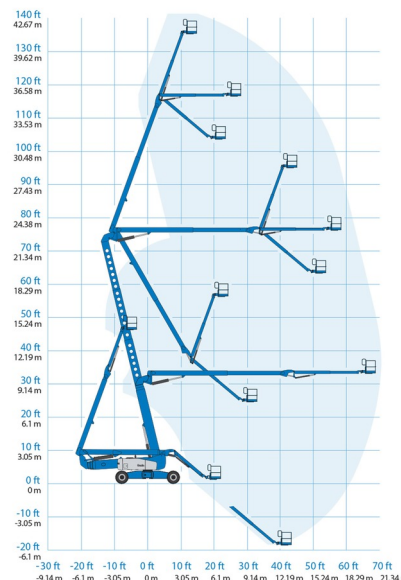

KNIKTELESCOOP DIESEL

GENIE ZX135/70

Genie
A TEREX COMPANY

Hoogwerkers en schaarliften

» GENIE ZX135/70

Werkhoogte	43,15 m
Aandrijving/sturing	4x4x4
Draagvermogen	272 kg
Lengte	12,93 m
Breedte	2,49 m
Hoogte	3,09 m
Gewicht	20502 kg

ACCESSOIRES

- Operator - CAT 2
- Werftank (mazout) 1100 l met pomp
- Nummerplaat

- Stroomgenerator + 4 stopcontacten
- Dieselmotor
- Draagvermogen binnen : 2 personen
- Draagvermogen buiten: 2 personen
- Antibeknellingsysteem