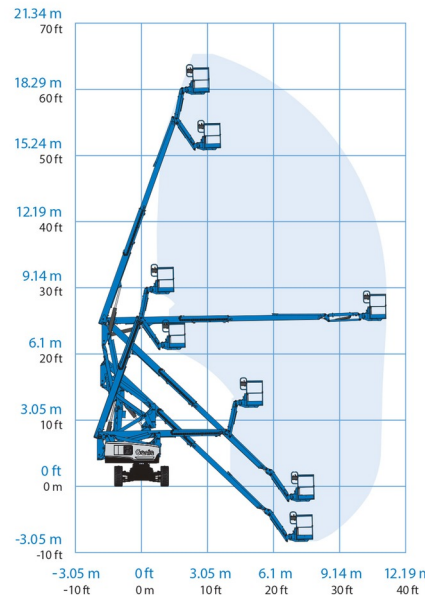

NACELLE ARTICULEE HYBRIDE

GENIE Z60 FE 4x4

Genie
A TEREX COMPANY

Nacelles et élévateurs

» GENIE Z60 FE 4x4

| | |
|--------------------------|---------|
| Hauteur de travail | 20,16 m |
| Roues motrices/direction | 4x4 |
| Charge limite | 227 kg |
| Longueur | 8,15 m |
| Largeur | 2,49 m |
| Hauteur | 2,54 m |
| Poids | 7686 kg |