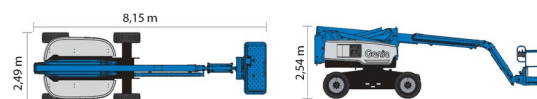

NACELLE ARTICULEE HYBRIDE

GENIE Z60 FE 4x4

Genie
A TEREX COMPANY

Nacelles et élévateurs

» GENIE Z60 FE 4x4

Hauteur de travail	20,16 m
Roues motrices/direction	4x4
Charge limite	227 kg
Longueur	8,15 m
Largeur	2,49 m
Hauteur	2,54 m
Poids	7686 kg