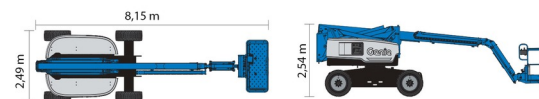

NACELLE ARTICULEE HYBRIDE

GENIE Z60 FE 4x4

Genie
A TEREX COMPANY

Nacelles et élévateurs

» GENIE Z60 FE 4x4

| | |
|--------------------------|---------|
| Hauteur de travail | 20,16 m |
| Roues motrices/direction | 4x4 |
| Charge limite | 227 kg |
| Longueur | 8,15 m |
| Largeur | 2,49 m |
| Hauteur | 2,54 m |
| Poids | 7686 kg |

ACCESSOIRES

- Opérateur - CAT 1

- 1 prise de courant dans le panier
- Hybride
- Système anti-écrasement
- Port en lourd à l'intérieur : 2 personnes
- Port en lourd à l'extérieur: 2 personnes

Pour utilisation à l'intérieur et à l'extérieur - Pneus non-marking