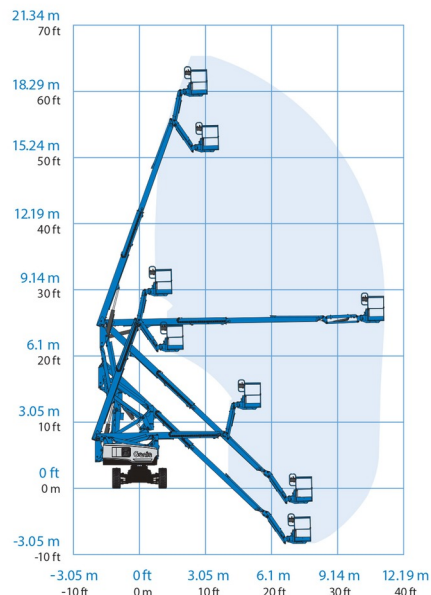

NACELLE ARTICULEE HYBRIDE

GENIE Z60 FE 4x4

Genie
A TEREX COMPANY

Nacelles et élévateurs

» GENIE Z60 FE 4x4

Hauteur de travail	20,16 m
Roues motrices/direction	4x4
Charge limite	227 kg
Longueur	8,15 m
Largeur	2,49 m
Hauteur	2,54 m
Poids	7686 kg