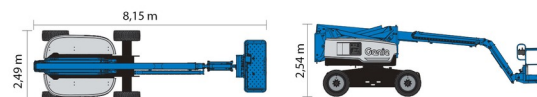

KNIKTELESCOOP HYBRIDE

GENIE Z60 FE 4x4

Genie
A TEREX COMPANY

Hoogwerkers en schaarliften

» GENIE Z60 FE 4x4

Werkhoogte	20,16 m
Aandrijving/sturing	4x4
Draagvermogen	227 kg
Lengte	8,15 m
Breedte	2,49 m
Hoogte	2,54 m
Gewicht	7686 kg

ACCESSOIRES

- Operator - CAT 1

- 1 stopcontact in werkkooi
- Hybride
- Antibeknellingsysteem
- Draagvermogen binnen : 2 personen
- Draagvermogen buiten: 2 personen

Voor binnen- en buitengebruik - Non-marking banden