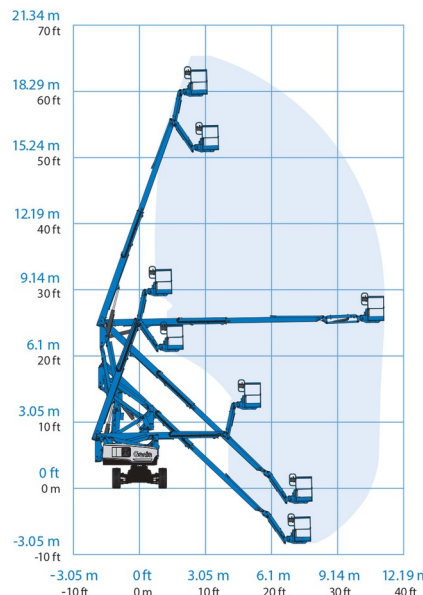

KNIKTELESCOOP HYBRIDE

GENIE Z60 FE 4x4

Genie
A TEREX COMPANY

Hoogwerkers en schaarliften

» GENIE Z60 FE 4x4

Werkhoogte	20,16 m
Aandrijving/sturing	4x4
Draagvermogen	227 kg
Lengte	8,15 m
Breedte	2,49 m
Hoogte	2,54 m
Gewicht	7686 kg