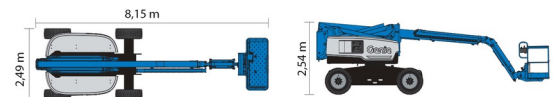

KNIKTELESCOOP HYBRIDE

GENIE Z60 FE 4x4

Genie
A TEREX COMPANY

Hoogwerkers en schaarliften

» GENIE Z60 FE 4x4

Werkhoogte	20,16 m
Aandrijving/sturing	4x4
Draagvermogen	227 kg
Lengte	8,15 m
Breedte	2,49 m
Hoogte	2,54 m
Gewicht	7686 kg