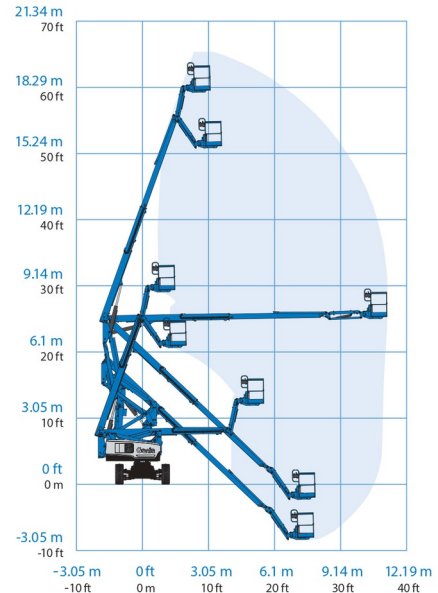

KNIKTELESCOOP HYBRIDE

GENIE Z60 FE 4x4

Genie
A TEREX COMPANY

Hoogwerkers en schaarliften

» GENIE Z60 FE 4x4

Werkhoogte	20,16 m
Aandrijving/sturing	4x4
Draagvermogen	227 kg
Lengte	8,15 m
Breedte	2,49 m
Hoogte	2,54 m
Gewicht	7686 kg