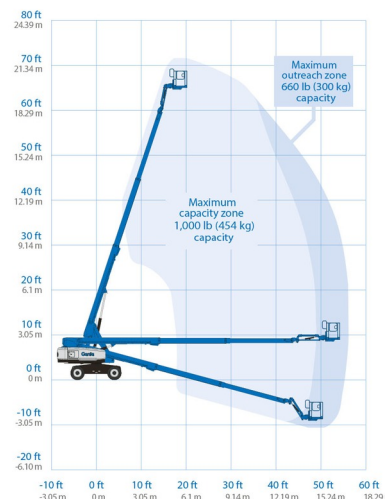

NACELLE TELESCOPIQUE

# GENIE S65XC

Nacelles et élévateurs

» GENIE S65XC

Hauteur de travail	21,00 m
Roues motrices/direction	4x4
Charge limite	454 kg
Longueur	9,73 m
Largeur	2,49 m
Hauteur	2,72 m
Poids	11294 kg

ACCESSOIRES

- Opérateur - CAT 1
- Cuve chantier (mazout) 1100 l avec pompe
- Plaque d'immatriculation

Générateur + 4 prises

Moteur Diesel

Système anti-écrasement

Port en lourd à l'intérieur : 2 personnes

Port en lourd à l'extérieur: 2 personnes

Capacité à enveloppe de travail limitée : voir graphique de charge