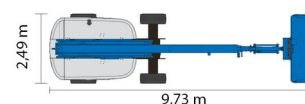

# GENIE S65XC

Nacelles et élévateurs

» GENIE S65XC

Hauteur de travail	21,00 m
Roues motrices/direction	4x4
Charge limite	454 kg
Longueur	9,73 m
Largeur	2,49 m
Hauteur	2,72 m
Poids	11294 kg

ACCESSOIRES

- Opérateur - CAT 1
- Cuve chantier (mazout) 1100 l avec pompe
- Plaque d'immatriculation

Générateur + 4 prises

Moteur Diesel

Système anti-écrasement

Port en lourd à l'intérieur : 2 personnes

Port en lourd à l'extérieur: 2 personnes

Capacité à enveloppe de travail limitée : voir graphique de charge