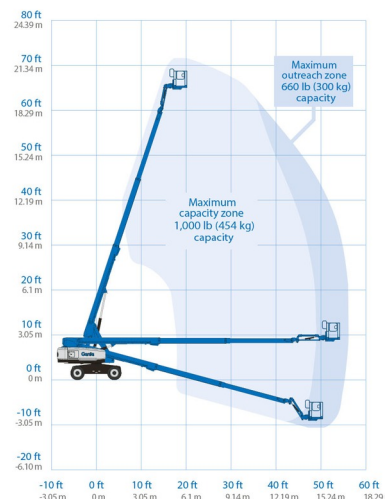

NACELLE TELESCOPIQUE

# GENIE S65XC

» GENIE S65XC

Hauteur de travail	21,00 m
Roues motrices/direction	4x4
Charge limite	454 kg
Longueur	9,73 m
Largeur	2,49 m
Hauteur	2,72 m
Poids	11294 kg

ACCESSOIRES

- Opérateur - CAT 1
- Cuve chantier (mazout) 1100 l avec pompe
- Plaque d'immatriculation

- Générateur + 4 prises
- Moteur Diesel
- Système anti-écrasement
- Port en lourd à l'intérieur : 2 personnes
- Port en lourd à l'extérieur : 2 personnes

Capacité à enveloppe de travail limitée : voir graphique de charge