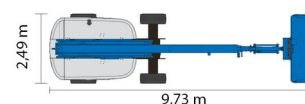

# GENIE S65XC

» GENIE S65XC

Hauteur de travail	21,00 m
Roues motrices/direction	4x4
Charge limite	454 kg
Longueur	9,73 m
Largeur	2,49 m
Hauteur	2,72 m
Poids	11294 kg

ACCESSOIRES

- Opérateur - CAT 1
- Cuve chantier (mazout) 1100 l avec pompe
- Plaque d'immatriculation

- Générateur + 4 prises
- Moteur Diesel
- Système anti-écrasement
- Port en lourd à l'intérieur : 2 personnes
- Port en lourd à l'extérieur : 2 personnes

Capacité à enveloppe de travail limitée : voir graphique de charge