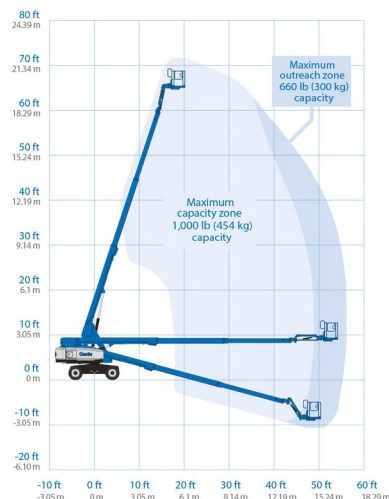

TELESCOOPHOOGWERKER

GENIE S65XC

Genie
A TEREX COMPANY

Hoogwerkers en schaarliften

» GENIE S65XC

| | |
|---------------------|----------|
| Werkhoogte | 21,00 m |
| Aandrijving/sturing | 4x4 |
| Draagvermogen | 454 kg |
| Lengte | 9,73 m |
| Breedte | 2,49 m |
| Hoogte | 2,72 m |
| Gewicht | 11294 kg |

ACCESSOIRES

- Operator - CAT 1
- Werftank (mazout) 1100 l met pomp
- Nummerplaat

Stroomgenerator + 4 stopcontacten

Dieselmotor

Antibeknellingsysteem

Draagvermogen binnen : 2 personen

Draagvermogen buiten: 2 personen