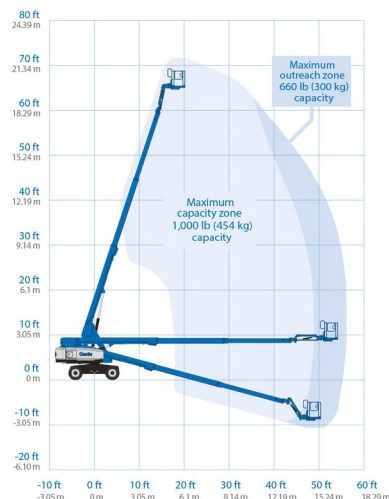

## GENIE S65XC

Genie  
A TEREX COMPANY

Hoogwerkers en schaarliften

» GENIE S65XC

|                     |          |
|---------------------|----------|
| Werkhoogte          | 21,00 m  |
| Aandrijving/sturing | 4x4      |
| Draagvermogen       | 454 kg   |
| Lengte              | 9,73 m   |
| Breedte             | 2,49 m   |
| Hoogte              | 2,72 m   |
| Gewicht             | 11294 kg |