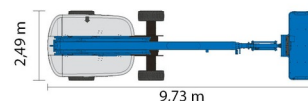

TELESCOOPHOOGWERKER

GENIE S65XC

Genie
A TEREX COMPANY

Hoogwerkers en schaarliften

» GENIE S65XC

| | |
|---------------------|----------|
| Werkhoogte | 21,00 m |
| Aandrijving/sturing | 4x4 |
| Draagvermogen | 454 kg |
| Lengte | 9,73 m |
| Breedte | 2,49 m |
| Hoogte | 2,72 m |
| Gewicht | 11294 kg |

ACCESSOIRES

- Operator - CAT 1
- Werftank (mazout) 1100 l met pomp
- Nummerplaat

Stroomgenerator + 4 stopcontacten

Dieselmotor

Antibeknellingsysteem

Draagvermogen binnen : 2 personen

Draagvermogen buiten: 2 personen