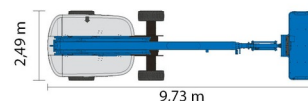

## GENIE S65XC

Genie  
A TEREX COMPANY

Hoogwerkers en schaarliften

» GENIE S65XC

|                     |          |
|---------------------|----------|
| Werkhoogte          | 21,00 m  |
| Aandrijving/sturing | 4x4      |
| Draagvermogen       | 454 kg   |
| Lengte              | 9,73 m   |
| Breedte             | 2,49 m   |
| Hoogte              | 2,72 m   |
| Gewicht             | 11294 kg |