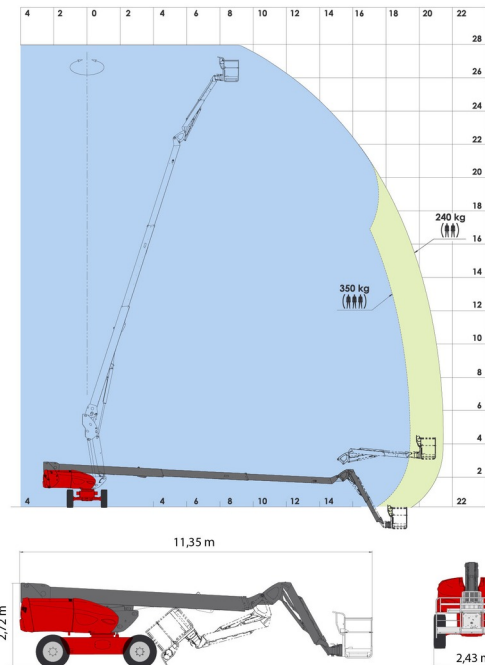

NACELLE TELESCOPIQUE

# MANITOU 280TJ

Nacelles et élévateurs

» MANITOU 280TJ

Hauteur de travail	27,75 m
Roues motrices/direction	4x4x4
Charge limite	350 kg
Longueur	11,35 m
Largeur	2,43 m
Hauteur	2,75 m
Poids	16500 kg

ACCESSOIRES