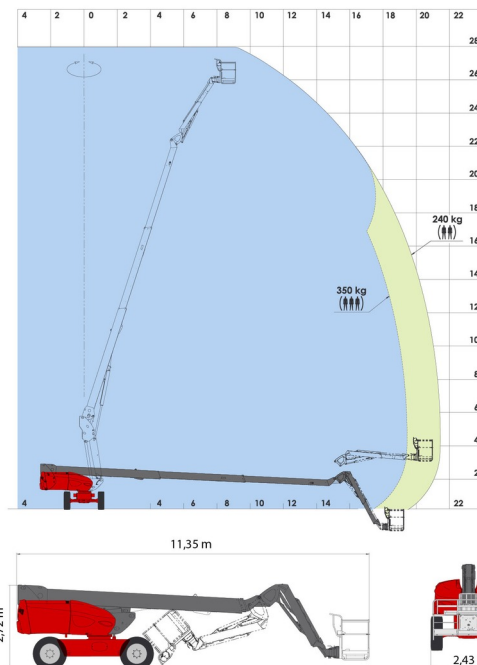

NACELLE TELESCOPIQUE

Nacelles et élévateurs

# MANITOU 280TJ

» MANITOU 280TJ

Hauteur de travail	27,75 m
Roues motrices/direction	4x4x4
Charge limite	350 kg
Longueur	11,35 m
Largeur	2,43 m
Hauteur	2,75 m
Poids	16500 kg

ACCESSOIRES

- Opérateur - CAT 1
- Cuve chantier (mazout) 1100 l avec pompe
- Plaque d'immatriculation

- Moteur Diesel
- Générateur + 3 prises
- Système anti-écrasement
- Port en lourd à l'intérieur: 3 personnes
- Port en lourd à l'extérieur: 3 personnes

Capacité à enveloppe de travail limitée : voire graphique de charge