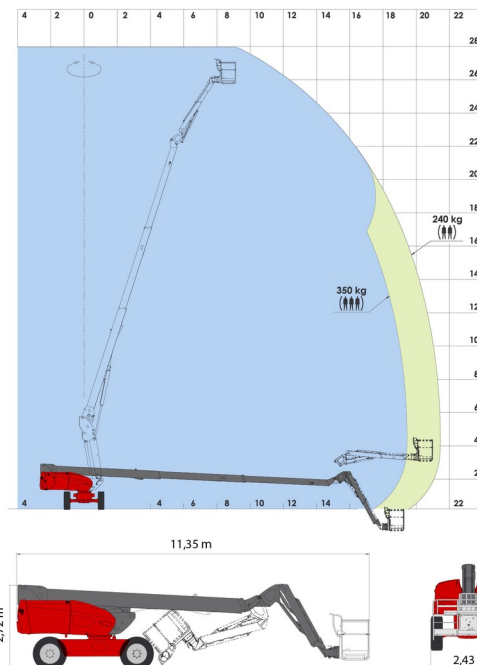

NACELLE TELESCOPIQUE

Nacelles et élévateurs

MANITOU 280TJ

» MANITOU 280TJ

Hauteur de travail	27,75 m
Roues motrices/direction	4x4x4
Charge limite	350 kg
Longueur	11,35 m
Largeur	2,43 m
Hauteur	2,75 m
Poids	16500 kg