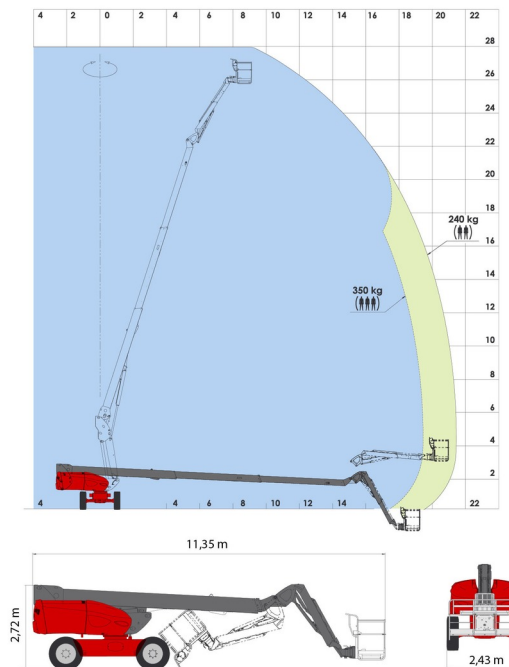

TELESCOOPHOOGWERKER

Hoogwerkers en schaarliften

MANITOU 280TJ

» MANITOU 280TJ

Werkhoogte	27,75 m
Aandrijving/sturing	4x4x4
Draagvermogen	350 kg
Lengte	11,35 m
Breedte	2,43 m
Hoogte	2,75 m
Gewicht	16500 kg

ACCESSOIRES

- Operator - CAT 1
- Werftank (mazout) 1100 l met pomp
- Nummerplaat

- Dieselmotor
- Stroomgenerator + 3 stopcontacten
- Antibeknellingsysteem
- Draagvermogen binnen: 3 personen
- Draagvermogen buiten: 3 personen