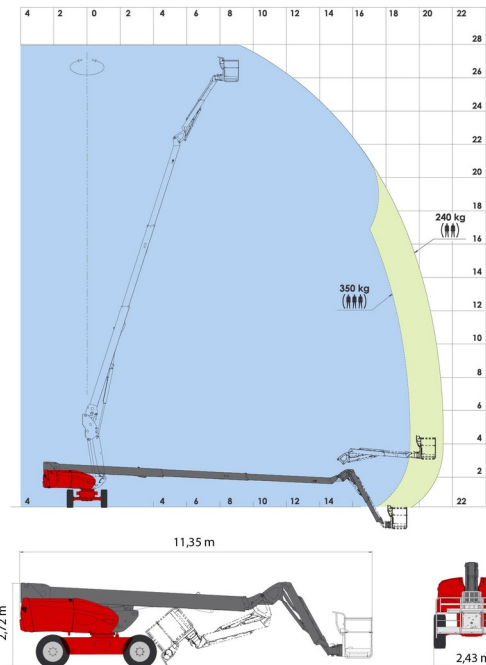

TELESCOOPHOOGWERKER

Hoogwerkers en schaarliften

# MANITOU 280TJ

## MANITOU 280TJ

Werkhoogte	27,75 m
Aandrijving/sturing	4x4x4
Draagvermogen	350 kg
Lengte	11,35 m
Breedte	2,43 m
Hoogte	2,75 m
Gewicht	16500 kg