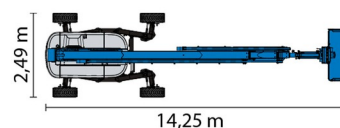

NACELLE TELESCOPIQUE

GENIE SX125XC

Genie
A TEREX COMPANY

Nacelles et élévateurs

» GENIE SX125XC

Hauteur de travail	40,00 m
Roues motrices/direction	4x4x4
Charge limite	454 kg
Longueur	14,25 m
Largeur	2,49 m
Hauteur	3,05 m
Poids	20700 kg