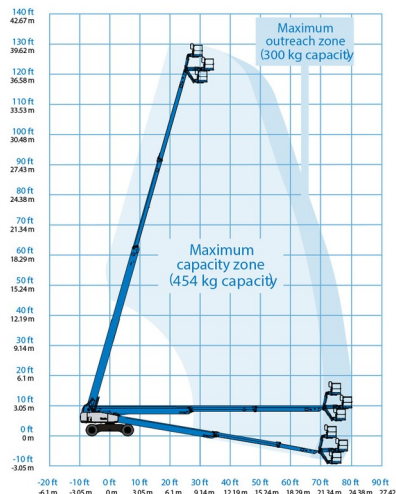

NACELLE TELESCOPIQUE

GENIE SX125XC

Genie
A TEREX COMPANY

Nacelles et élévateurs

» GENIE SX125XC

Hauteur de travail	40,00 m
Roues motrices/direction	4x4x4
Charge limite	454 kg
Longueur	14,25 m
Largeur	2,49 m
Hauteur	3,05 m
Poids	20700 kg