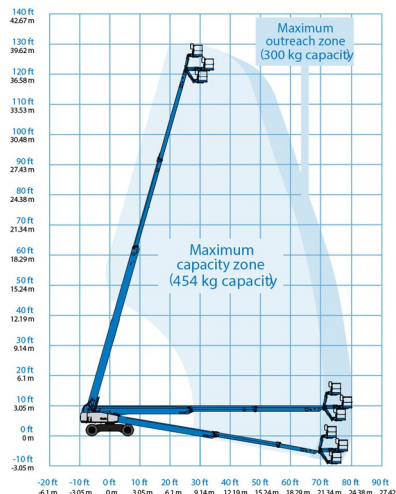

## » GENIE SX125XC

|                          |          |
|--------------------------|----------|
| Hauteur de travail       | 40,00 m  |
| Roues motrices/direction | 4x4x4    |
| Charge limite            | 454 kg   |
| Longueur                 | 14,25 m  |
| Largeur                  | 2,49 m   |
| Hauteur                  | 3,05 m   |
| Poids                    | 20700 kg |