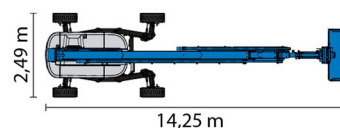

## » GENIE SX125XC

|                          |          |
|--------------------------|----------|
| Hauteur de travail       | 40,00 m  |
| Roues motrices/direction | 4x4x4    |
| Charge limite            | 454 kg   |
| Longueur                 | 14,25 m  |
| Largeur                  | 2,49 m   |
| Hauteur                  | 3,05 m   |
| Poids                    | 20700 kg |