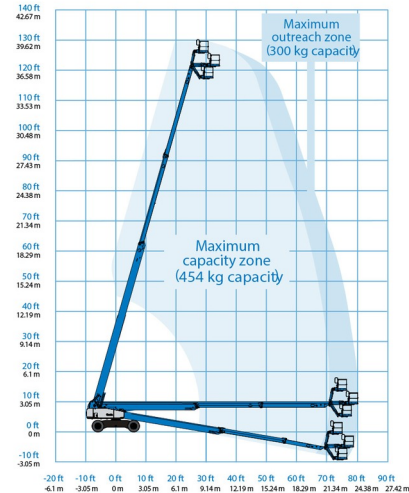

NACELLE TELESCOPIQUE

GENIE SX125XC

Genie
A TEREX COMPANY

Nacelles et élévateurs

» GENIE SX125XC

Hauteur de travail	40,00 m
Roues motrices/direction	4x4x4
Charge limite	454 kg
Longueur	14,25 m
Largeur	2,49 m
Hauteur	3,05 m
Poids	20700 kg

Capacité à enveloppe de travail limitée : voir graphique de charge

Consultez la fiche technique sur notre site www.dumarent.be

Si vous avez des questions concernant cette machine ou des accessoires, vous pouvez toujours nous appeler au +32(0)56 222 111 ou nous envoyer un e-mail.