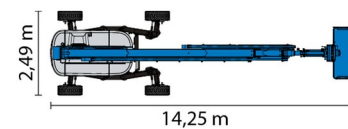

NACELLE TELESCOPIQUE

GENIE SX125XC

Genie
A TEREX COMPANY

Nacelles et élévateurs

» GENIE SX125XC

Hauteur de travail	40,00 m
Roues motrices/direction	4x4x4
Charge limite	454 kg
Longueur	14,25 m
Largeur	2,49 m
Hauteur	3,05 m
Poids	20700 kg