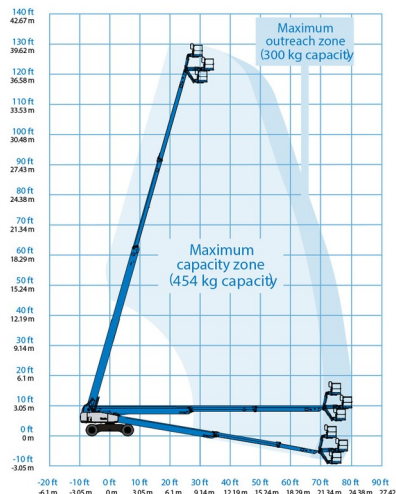

TELESCOOPHOOGWERKER

GENIE SX125XC

Genie
A TEREX COMPANY

Hoogwerkers en schaarliften

» GENIE SX125XC

Werkhoogte	40,00 m
Aandrijving/sturing	4x4x4
Draagvermogen	454 kg
Lengte	14,25 m
Breedte	2,49 m
Hoogte	3,05 m
Gewicht	20700 kg