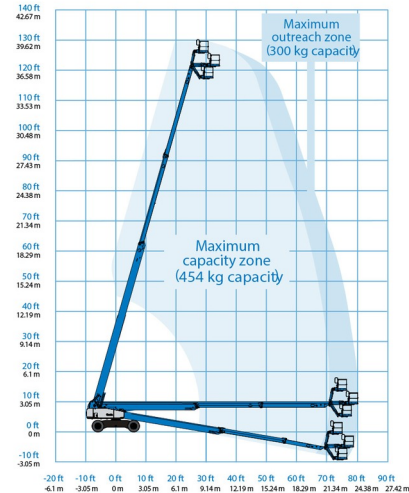

# GENIE SX125XC

Genie  
A TEREX COMPANY

Hoogwerkers en schaarliften

» GENIE SX125XC

Werkhoogte	40,00 m
Aandrijving/sturing	4x4x4
Draagvermogen	454 kg
Lengte	14,25 m
Breedte	2,49 m
Hoogte	3,05 m
Gewicht	20700 kg