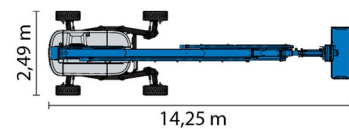

# GENIE SX125XC

Genie  
A TEREX COMPANY

Hoogwerkers en schaarliften

» GENIE SX125XC

Werkhoogte	40,00 m
Aandrijving/sturing	4x4x4
Draagvermogen	454 kg
Lengte	14,25 m
Breedte	2,49 m
Hoogte	3,05 m
Gewicht	20700 kg