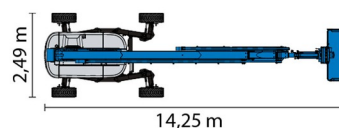

TELESCOOPHOOGWERKER

GENIE SX125XC

Genie
A TEREX COMPANY

Hoogwerkers en schaarliften

» GENIE SX125XC

Werkhoogte	40,00 m
Aandrijving/sturing	4x4x4
Draagvermogen	454 kg
Lengte	14,25 m
Breedte	2,49 m
Hoogte	3,05 m
Gewicht	20700 kg