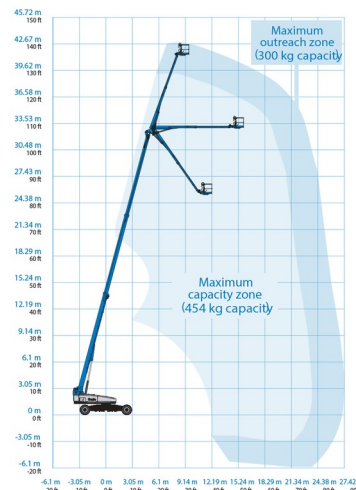

NACELLE TELESCOPIQUE

GENIE SX135 XC