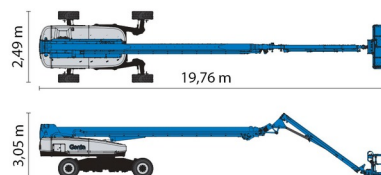

NACELLE TELESCOPIQUE

# GENIE SX135 XC

» GENIE SX135 XC

|                          |          |
|--------------------------|----------|
| Hauteur de travail       | 43,15 m  |
| Roues motrices/direction | 4x4x4    |
| Charge limite            | 300 kg   |
| Longueur                 | 19,76 m  |
| Largeur                  | 2,49 m   |
| Hauteur                  | 3,05 m   |
| Poids                    | 21546 kg |