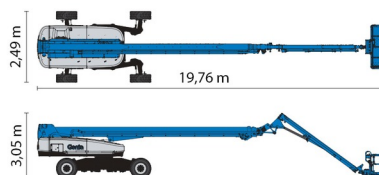

NACELLE TELESCOPIQUE

GENIE SX135 XC

» GENIE SX135 XC

Hauteur de travail	43,15 m
Roues motrices/direction	4x4x4
Charge limite	300 kg
Longueur	19,76 m
Largeur	2,49 m
Hauteur	3,05 m
Poids	21546 kg

ACCESSOIRES

- Opérateur - CAT 2
- Cuve chantier (mazout) 1100 l avec pompe
- Plaque d'immatriculation

- Générateur + 4 prises
- Moteur Diesel
- Système anti-écrasement
- Port en lourd à l'intérieur : 2 personnes
- Port en lourd à l'extérieur: 2 personnes