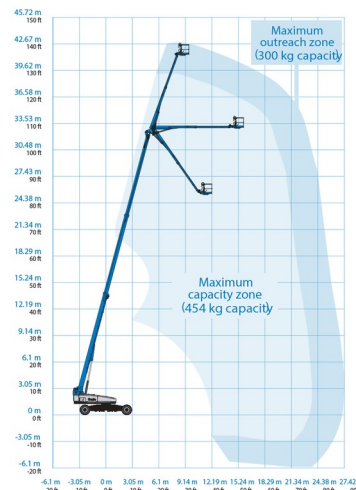

NACELLE TELESCOPIQUE

GENIE SX135 XC

» GENIE SX135 XC

Hauteur de travail	43,15 m
Roues motrices/direction	4x4x4
Charge limite	300 kg
Longueur	19,76 m
Largeur	2,49 m
Hauteur	3,05 m
Poids	21546 kg

ACCESSOIRES

- Opérateur - CAT 2
- Cuve chantier (mazout) 1100 l avec pompe
- Plaque d'immatriculation

- Générateur + 4 prises
- Moteur Diesel
- Système anti-écrasement
- Port en lourd à l'intérieur : 2 personnes
- Port en lourd à l'extérieur: 2 personnes