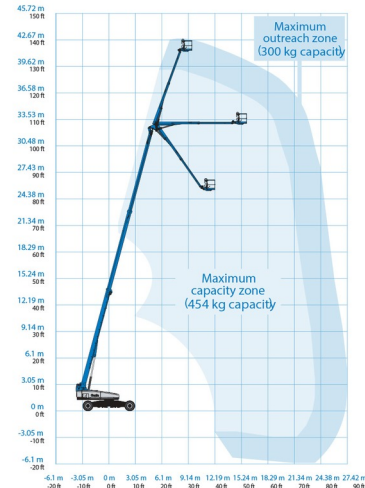

TELESCOOPHOOGWERKER

GENIE SX135 XC

Hoogwerkers en schaarliften

» GENIE SX135 XC

Werkhoogte	43,15 m
Aandrijving/sturing	4x4x4
Draagvermogen	300 kg
Lengte	19,76 m
Breedte	2,49 m
Hoogte	3,05 m
Gewicht	21546 kg

ACCESSOIRES

- Operator - CAT 2
- Werftank (mazout) 1100 l met pomp
- Nummerplaat

Stroomgenerator + 4 stopcontacten

Dieselmotor

Antibeknellingsysteem

Draagvermogen binnen : 2 personen

Draagvermogen buiten: 2 personen

Indien de JIB is uitgeschoven zakt het draagvermogen naar 300 kg.

Raadpleeg onze website www.dumarent.be voor de technische fiche

Indien u nog vragen hebt over deze machine of toebehoren, dan kunt u ons steeds bellen op +32(0)56 222 111 of een e-mail sturen.