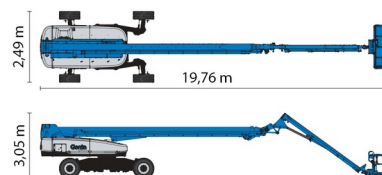

# GENIE SX135 XC

Hoogwerkers en schaarliften

» GENIE SX135 XC

Werkhoogte	43,15 m
Aandrijving/sturing	4x4x4
Draagvermogen	300 kg
Lengte	19,76 m
Breedte	2,49 m
Hoogte	3,05 m
Gewicht	21546 kg