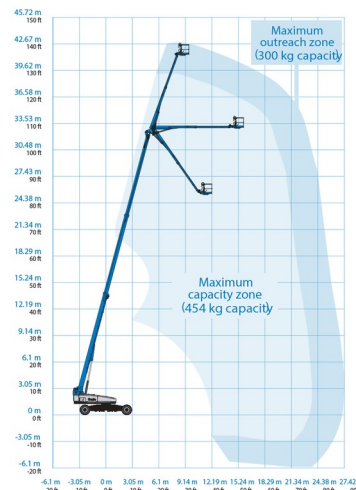

# GENIE SX135 XC

Hoogwerkers en schaarliften

» GENIE SX135 XC

Werkhoogte	43,15 m
Aandrijving/sturing	4x4x4
Draagvermogen	300 kg
Lengte	19,76 m
Breedte	2,49 m
Hoogte	3,05 m
Gewicht	21546 kg