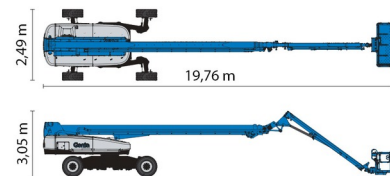

TELESCOOPHOOGWERKER

GENIE SX135 XC

Genie
A TEREX COMPANY

Hoogwerkers en schaarliften

» GENIE SX135 XC

Werkhoogte	43,15 m
Aandrijving/sturing	4x4x4
Draagvermogen	300 kg
Lengte	19,76 m
Breedte	2,49 m
Hoogte	3,05 m
Gewicht	21546 kg