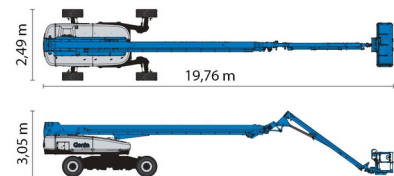

TELESCOOPHOOGWERKER

GENIE SX135 XC

Hoogwerkers en schaarliften

» GENIE SX135 XC

Werkhoogte	43,15 m
Aandrijving/sturing	4x4x4
Draagvermogen	300 kg
Lengte	19,76 m
Breedte	2,49 m
Hoogte	3,05 m
Gewicht	21546 kg

ACCESSOIRES

- Operator - CAT 2
- Werftank (mazout) 1100 l met pomp
- Nummerplaat

Stroomgenerator + 4 stopcontacten

Dieselmotor

Antibeknellingsysteem

Draagvermogen binnen : 2 personen

Draagvermogen buiten: 2 personen