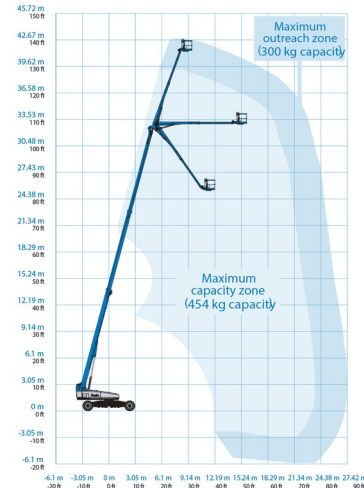

TELESCOOPHOOGWERKER

GENIE SX135 XC

Genie
A TEREX COMPANY

Hoogwerkers en schaarliften

» GENIE SX135 XC

Werkhoogte	43,15 m
Aandrijving/sturing	4x4x4
Draagvermogen	300 kg
Lengte	19,76 m
Breedte	2,49 m
Hoogte	3,05 m
Gewicht	21546 kg

ACCESSOIRES

- Operator - CAT 2
- Werftank (mazout) 1100 l met pomp
- Nummerplaat

- Stroomgenerator + 4 stopcontacten
- Dieselmotor
- Antibeknellingsysteem
- Draagvermogen binnen : 2 personen
- Draagvermogen buiten: 2 personen