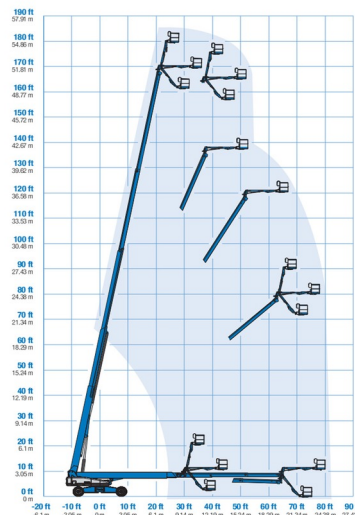

NACELLE TELESCOPIQUE

Genie
A TEREX COMPANY

Nacelles et élévateurs

GENIE SX180

» GENIE SX180

Hauteur de travail	56,86 m
Roues motrices/direction	4x4x4
Charge limite	340 kg
Longueur	14,33 m
Largeur	2,49 m
Hauteur	3,05 m
Poids	24948 kg