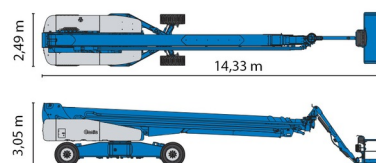

NACELLE TELESCOPIQUE

Genie
A TEREX COMPANY

Nacelles et élévateurs

GENIE SX180

» GENIE SX180

Hauteur de travail	56,86 m
Roues motrices/direction	4x4x4
Charge limite	340 kg
Longueur	14,33 m
Largeur	2,49 m
Hauteur	3,05 m
Poids	24948 kg

ACCESSOIRES

- Opérateur - CAT 2
- Cuve chantier (mazout) 1100 l avec pompe
- Plaque d'immatriculation

- Générateur + 4 prises
- Moteur Diesel
- Système anti-écrasement
- Port en lourd à l'intérieur : 2 personnes
- Port en lourd à l'extérieur : 2 personnes