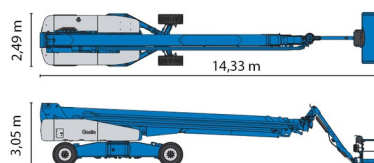

# GENIE SX180

**Genie**  
A TEREX COMPANY

Hoogwerkers en schaarliften

» GENIE SX180

Werkhoogte	56,86 m
Aandrijving/sturing	4x4x4
Draagvermogen	340 kg
Lengte	14,33 m
Breedte	2,49 m
Hoogte	3,05 m
Gewicht	24948 kg