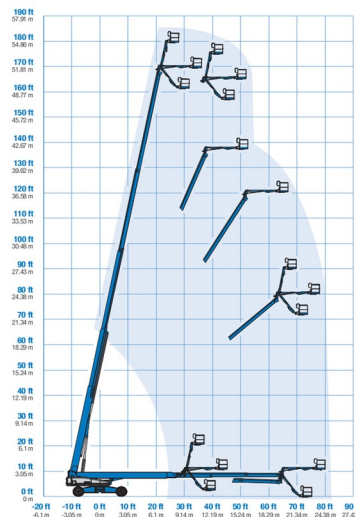

TELESCOOPHOOGWERKER

# GENIE SX180

**Genie**  
A TEREX COMPANY

Hoogwerkers en schaarliften

» GENIE SX180

Werkhoogte	56,86 m
Aandrijving/sturing	4x4x4
Draagvermogen	340 kg
Lengte	14,33 m
Breedte	2,49 m
Hoogte	3,05 m
Gewicht	24948 kg