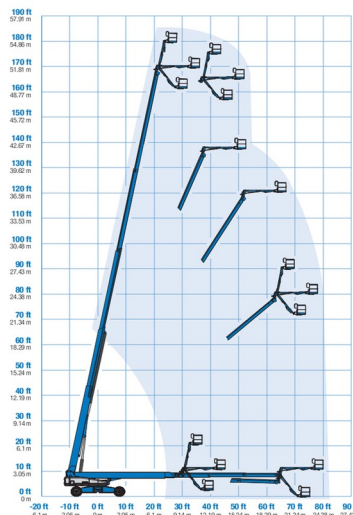

TELESCOOPHOOGWERKER

GENIE SX180

Genie
A TEREX COMPANY

Hoogwerkers en schaarliften

» GENIE SX180

Werkhoogte	56,86 m
Aandrijving/sturing	4x4x4
Draagvermogen	340 kg
Lengte	14,33 m
Breedte	2,49 m
Hoogte	3,05 m
Gewicht	24948 kg