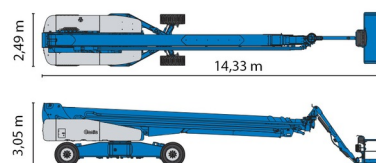

TELESCOOPHOOGWERKER

GENIE SX180

Genie
A TEREX COMPANY

Hoogwerkers en schaarliften

» GENIE SX180

Werkhoogte	56,86 m
Aandrijving/sturing	4x4x4
Draagvermogen	340 kg
Lengte	14,33 m
Breedte	2,49 m
Hoogte	3,05 m
Gewicht	24948 kg

ACCESSOIRES

- Operator - CAT 2
- Werftank (mazout) 1100 l met pomp
- Nummerplaat

- Stroomgenerator + 4 stopcontacten
- Dieselmotor
- Antibeknellingsysteem
- Draagvermogen binnen : 2 personen
- Draagvermogen buiten: 2 personen