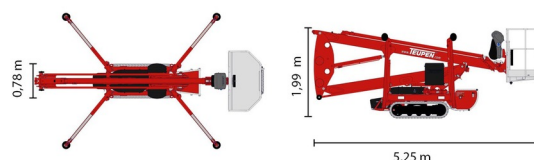

NACELLE ARAIGNEE

Nacelles et élévateurs

## » TEUPEN LEO 15GT

Hauteur de travail	14,90 m
Charge limite	200 kg
Longueur	5,25 m
Largeur	0,78 m
Hauteur	1,99 m
Poids	1950 kg