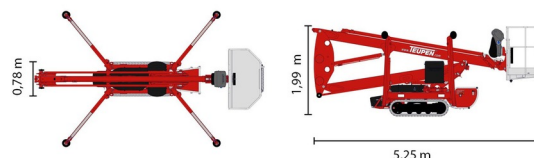

NACELLE ARAIGNEE

TEUPEN LEO 15GT

Nacelles et élévateurs

» TEUPEN LEO 15GT

Hauteur de travail	14,90 m
Charge limite	200 kg
Longueur	5,25 m
Largeur	0,78 m
Hauteur	1,99 m
Poids	1950 kg

ACCESSOIRES

- Opérateur - CAT 1
- Rampes synthétiques