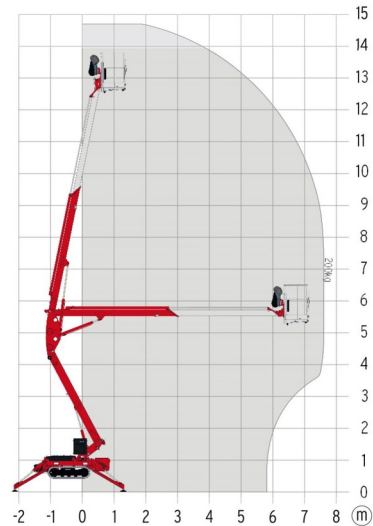

NACELLE ARAIGNEE

Nacelles et élévateurs

TEUPEN LEO 15GT

» TEUPEN LEO 15GT

Hauteur de travail	14,90 m
Charge limite	200 kg
Longueur	5,25 m
Largeur	0,78 m
Hauteur	1,99 m
Poids	1950 kg

ACCESSOIRES

- Opérateur - CAT 1
- Rampes synthétiques