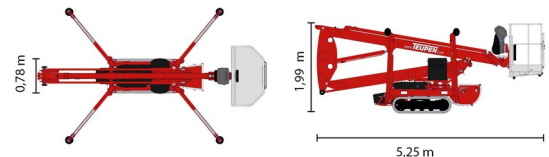

NACELLE ARAIGNEE

Nacelles et élévateurs

TEUPEN LEO 15GT

» TEUPEN LEO 15GT

Hauteur de travail	14,90 m
Charge limite	200 kg
Longueur	5,25 m
Largeur	0,78 m
Hauteur	1,99 m
Poids	1950 kg

ACCESSOIRES

- Opérateur - CAT 1
- Rampes synthétiques