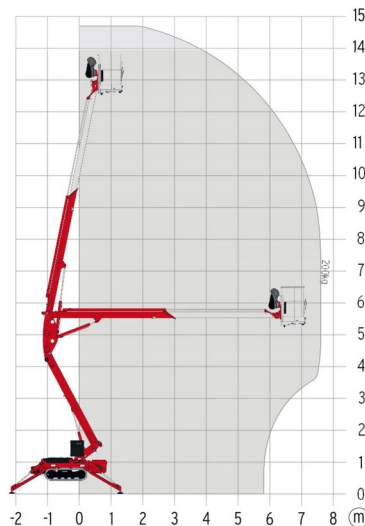

NACELLE ARAIGNEE

TEUPEN LEO 15GT

Nacelles et élévateurs

» TEUPEN LEO 15GT

Hauteur de travail	14,90 m
Charge limite	200 kg
Longueur	5,25 m
Largeur	0,78 m
Hauteur	1,99 m
Poids	1950 kg

ACCESSOIRES

- Opérateur - CAT 1
- Rampes synthétiques