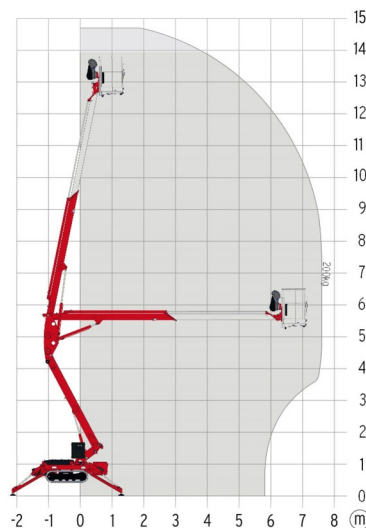

## » TEUPEN LEO 15GT

Hauteur de travail	14,90 m
Charge limite	200 kg
Longueur	5,25 m
Largeur	0,78 m
Hauteur	1,99 m
Poids	1950 kg