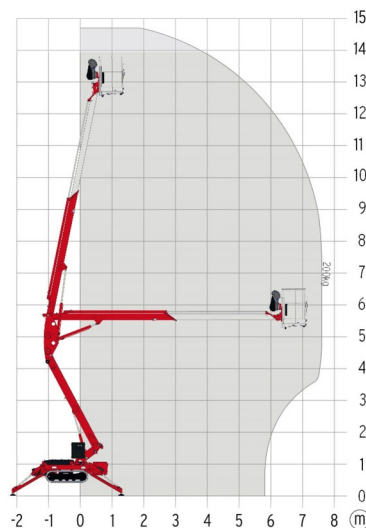

SPINRUPSHOOGWERKER

Hoogwerkers en schaarliften

TEUPEN LEO 15GT

» TEUPEN LEO 15GT

Werkhoogte	14,90 m
Draagvermogen	200 kg
Lengte	5,25 m
Breedte	0,78 m
Hoogte	1,99 m
Gewicht	1950 kg

ACCESSOIRES

- Operator - CAT 1
- Kunststof rijplaten