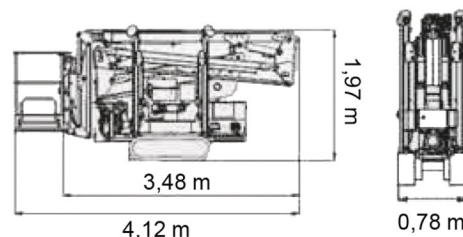

SPINRUPSHOOGWERKER

CMC S15

Hoogwerkers en schaarliften

» CMC S15

Werkhoogte	14,90 m
Draagvermogen	230 kg
Lengte	4,13 m
Breedte	0,77 m
Hoogte	1,98 m
Gewicht	1960 kg

ACCESSOIRES

- Operator - CAT 1
- Kunststof rijplaten

-  1 stopcontact in werkkooi
-  Dieselmotor + elektrische motor
-  Draagvermogen binnen : 2 personen
-  Draagvermogen buiten: 2 personen
-  4 Automatische Steunpoten

Niet-markerende rupsen / Breedte incl. werkkooi = 1,40 m