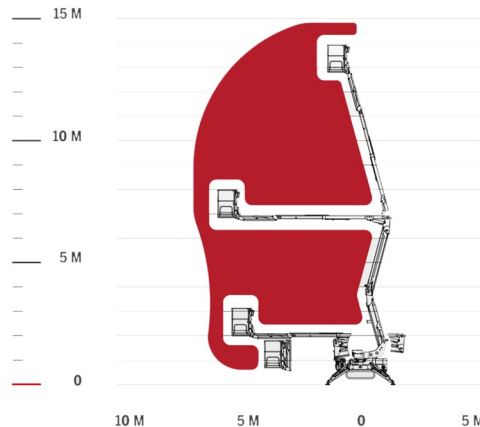

SPINRUPSHOOGWERKER

CMC S15

Hoogwerkers en schaarliften

» CMC S15

Werkhoogte	14,90 m
Draagvermogen	230 kg
Lengte	4,13 m
Breedte	0,77 m
Hoogte	1,98 m
Gewicht	1960 kg

ACCESSOIRES

- Operator - CAT 1
- Kunststof rijplaten

- 1 stopcontact in werkkooi
- Dieselmotor + elektrische motor
- Draagvermogen binnen : 2 personen
- Draagvermogen buiten: 2 personen
- 4 Automatische Steunpoten

Niet-markerende rupsen / Breedte incl. werkkooi = 1,40 m