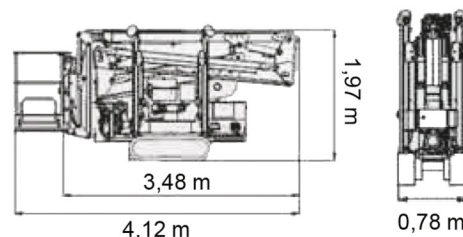

SPINRUPSHOOGWERKER

CMC S15

Hoogwerkers en schaarliften

» CMC S15

Werkhoogte	14,90 m
Draagvermogen	230 kg
Lengte	4,13 m
Breedte	0,77 m
Hoogte	1,98 m
Gewicht	1960 kg

ACCESSOIRES

- Operator - CAT 1
- Kunststof rijplaten

- 1 stopcontact in werkkooi
- Dieselmotor + elektrische motor
- Draagvermogen binnen : 2 personen
- Draagvermogen buiten: 2 personen
- 4 Automatische Steunpoten

Niet-markerende rupsen / Breedte incl. werkkooi = 1,40 m