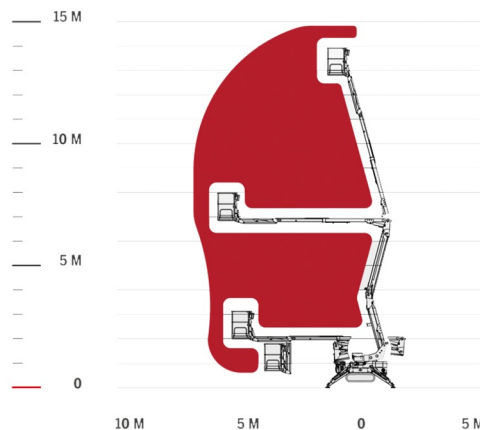

SPINRUPSHOOGWERKER

CMC S15

Hoogwerkers en schaarliften

» CMC S15

Werkhoogte	14,90 m
Draagvermogen	230 kg
Lengte	4,13 m
Breedte	0,77 m
Hoogte	1,98 m
Gewicht	1960 kg

ACCESSOIRES

- Operator - CAT 1
- Kunststof rijplaten

-  1 stopcontact in werkkooi
-  Dieselmotor + elektrische motor
-  Draagvermogen binnen : 2 personen
-  Draagvermogen buiten: 2 personen
-  4 Automatische Steunpoten

Niet-markerende rupsen / Breedte incl. werkkooi = 1,40 m