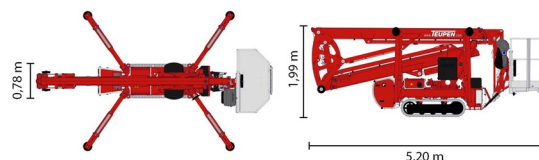

NACELLE ARAIGNEE

TEUPEN
...access redefined

Nacelles et élévateurs

TEUPEN LEO 18GT+

» TEUPEN LEO 18GT+

Hauteur de travail	17,60 m
Charge limite	200 kg
Longueur	5,20 m
Largeur	0,78 m
Hauteur	1,99 m
Poids	2400 kg