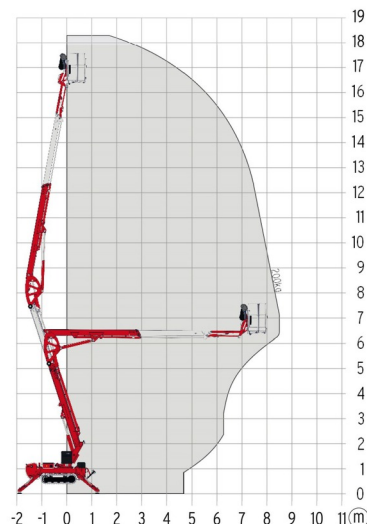

NACELLE ARAIGNEE

TEUPEN
...access redefined

Nacelles et élévateurs

TEUPEN LEO 18GT+

» TEUPEN LEO 18GT+

Hauteur de travail	17,60 m
Charge limite	200 kg
Longueur	5,20 m
Largeur	0,78 m
Hauteur	1,99 m
Poids	2400 kg