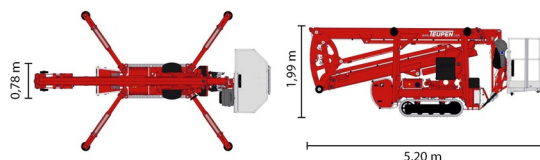

SPINRUPSHOOGWERKER

Hoogwerkers en schaarliften

TEUPEN LEO 18GT+

» TEUPEN LEO 18GT+

Werkhoogte	17,60 m
Draagvermogen	200 kg
Lengte	5,20 m
Breedte	0,78 m
Hoogte	1,99 m
Gewicht	2400 kg

ACCESSOIRES

- Operator - CAT 1
- Kunststof rijplaten