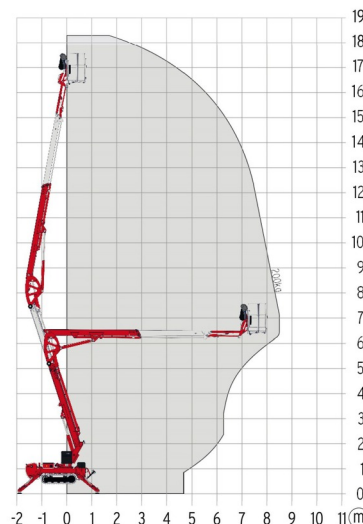

SPINRUPSHOOGWERKER

Hoogwerkers en schaarliften

TEUPEN LEO 18GT+

» TEUPEN LEO 18GT+

Werkhoogte	17,60 m
Draagvermogen	200 kg
Lengte	5,20 m
Breedte	0,78 m
Hoogte	1,99 m
Gewicht	2400 kg

ACCESSOIRES

- Operator - CAT 1
- Kunststof rijplaten