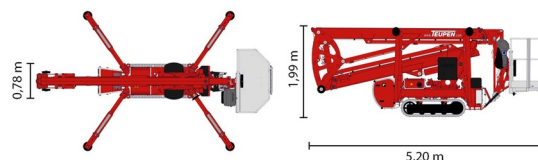

SPINRUPSHOOGWERKER

Hoogwerkers en schaarliften

TEUPEN LEO 18GT+

» TEUPEN LEO 18GT+

Werkhoogte	17,60 m
Draagvermogen	200 kg
Lengte	5,20 m
Breedte	0,78 m
Hoogte	1,99 m
Gewicht	2400 kg

ACCESSOIRES

- Operator - CAT 1
- Kunststof rijplaten