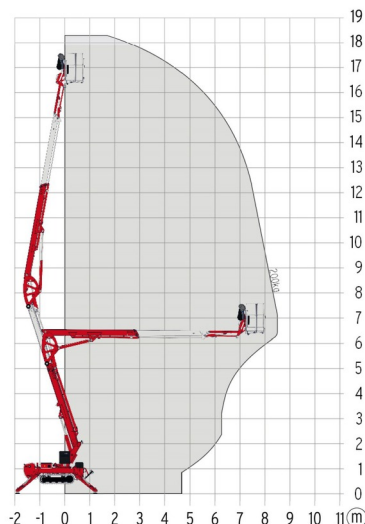

SPINRUPSHOOGWERKER

Hoogwerkers en schaarliften

TEUPEN LEO 18GT+

» TEUPEN LEO 18GT+

Werkhoogte	17,60 m
Draagvermogen	200 kg
Lengte	5,20 m
Breedte	0,78 m
Hoogte	1,99 m
Gewicht	2400 kg

ACCESSOIRES

- Operator - CAT 1
- Kunststof rijplaten