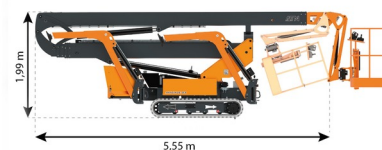

# ATN MYGALE 23

Hoogwerkers en schaarliften

» ATN MYGALE 23

Werkhoogte	22,85 m
Draagvermogen	230 kg
Lengte	6,68 m
Breedte	1,19 m
Hoogte	1,99 m
Gewicht	3100 kg

ACCESSOIRES

- Operator - CAT 1
- Kunststof rijplaten