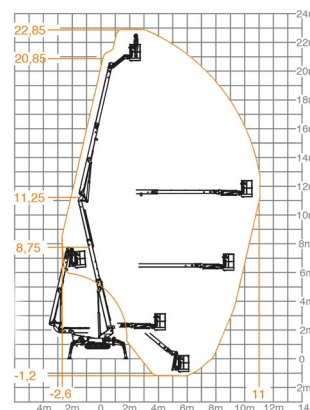

SPINRUPSHOOGWERKER

ATN MYGALE 23

Hoogwerkers en schaarliften

» ATN MYGALE 23

Werkhoogte	22,85 m
Draagvermogen	230 kg
Lengte	6,68 m
Breedte	1,19 m
Hoogte	1,99 m
Gewicht	3100 kg

ACCESSOIRES

- Operator - CAT 1
- Kunststof rijplaten