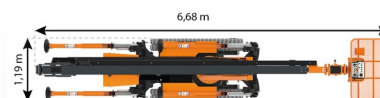

SPINRUPSHOOGWERKER

ATN MYGALE 23

Hoogwerkers en schaarliften

» ATN MYGALE 23

Werkhoogte	22,85 m
Draagvermogen	230 kg
Lengte	6,68 m
Breedte	1,19 m
Hoogte	1,99 m
Gewicht	3100 kg

ACCESSOIRES

- Operator - CAT 1
- Kunststof rijplaten