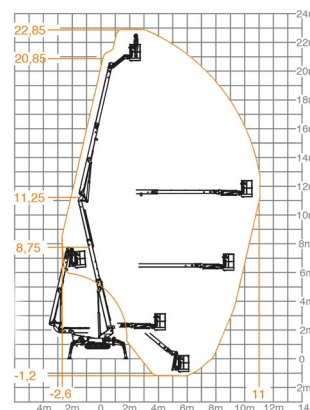

# ATN MYGALE 23

Hoogwerkers en schaarliften

» ATN MYGALE 23

Werkhoogte	22,85 m
Draagvermogen	230 kg
Lengte	6,68 m
Breedte	1,19 m
Hoogte	1,99 m
Gewicht	3100 kg

ACCESSOIRES

- Operator - CAT 1
- Kunststof rijplaten