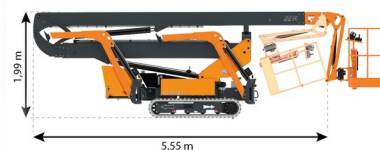

SPINRUPSHOOGWERKER

ATN MYGALE 23

Hoogwerkers en schaarliften

» ATN MYGALE 23

Werkhoogte	22,85 m
Draagvermogen	230 kg
Lengte	6,68 m
Breedte	1,19 m
Hoogte	1,99 m
Gewicht	3100 kg

ACCESSOIRES

- Operator - CAT 1
- Kunststof rijplaten