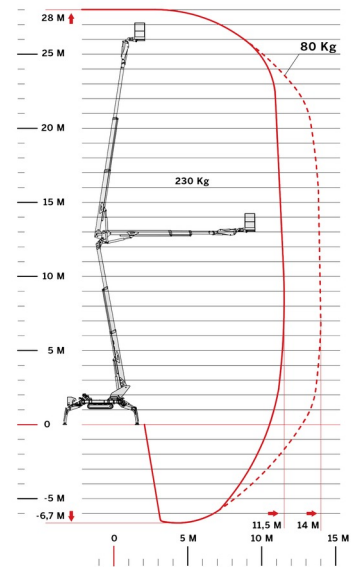

# CMC S28

Hoogwerkers en schaarliften

» CMC S28

Werkhoogte	28,00 m
Draagvermogen	230 kg
Lengte	6,80 m
Breedte	0,89 m
Hoogte	1,99 m
Gewicht	4175 kg

ACCESSOIRES

- Operator - CAT 1
- Kunststof rijplaten

- 4 Automatische Steunpoten
- 1 stopcontact in werkkooi
- Radiografische bediening
- Draagvermogen binnen : 2 personen
- Draagvermogen buiten: 2 personen
- Dieselmotor + elektrische motor