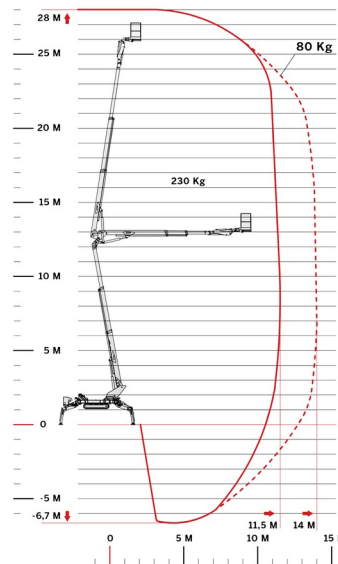

# CMC S28

Hoogwerkers en schaarliften

» CMC S28

Werkhoogte	28,00 m
Draagvermogen	230 kg
Lengte	6,80 m
Breedte	0,89 m
Hoogte	1,99 m
Gewicht	4175 kg

ACCESSOIRES

- Operator - CAT 1
- Kunststof rijplaten

-  4 Automatische Steunpoten
-  1 stopcontact in werkkooi
-  Radiografische bediening
-  Draagvermogen binnen : 2 personen
-  Draagvermogen buiten: 2 personen
-  Dieselmotor + elektrische motor