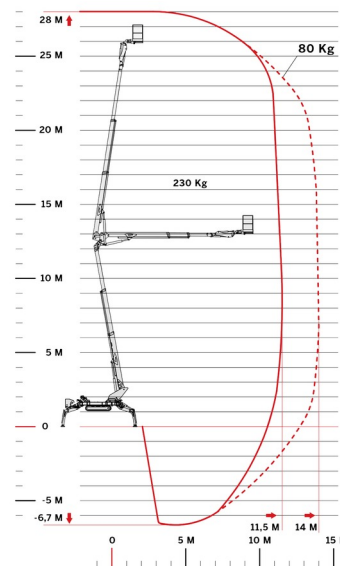

SPINRUPSHOOGWERKER

CMC S28

Hoogwerkers en schaarliften

» CMC S28

Werkhoogte	28,00 m
Draagvermogen	230 kg
Lengte	6,80 m
Breedte	0,89 m
Hoogte	1,99 m
Gewicht	4175 kg

ACCESSOIRES

- Operator - CAT 1
- Kunststof rijplaten

- 4 Automatische Steunpoten
- 1 stopcontact in werkkooi
- Radiografische bediening
- Draagvermogen binnen : 2 personen
- Draagvermogen buiten: 2 personen
- Dieselmotor + elektrische motor

Niet-markerende rupsen / met dit model kan negatief worden gewerkt / variabele afstempeling