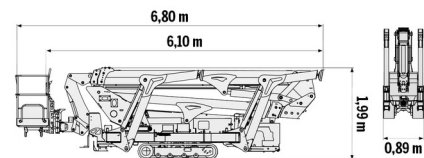

# CMC S28

Hoogwerkers en schaarliften

» CMC S28

Werkhoogte	28,00 m
Draagvermogen	230 kg
Lengte	6,80 m
Breedte	0,89 m
Hoogte	1,99 m
Gewicht	4175 kg

ACCESSOIRES

- Operator - CAT 1
- Kunststof rijplaten

- 4 Automatische Steunpoten
- 1 stopcontact in werkkooi
- Radiografische bediening
- Draagvermogen binnen : 2 personen
- Draagvermogen buiten: 2 personen
- Dieselmotor + elektrische motor