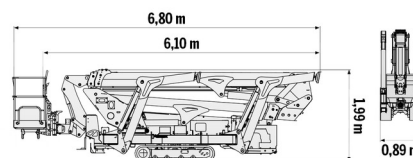

SPINRUPSHOOGWERKER

CMC S28

Hoogwerkers en schaarliften

» CMC S28

Werkhoogte	28,00 m
Draagvermogen	230 kg
Lengte	6,80 m
Breedte	0,89 m
Hoogte	1,99 m
Gewicht	4175 kg

ACCESSOIRES

- Operator - CAT 1
- Kunststof rijplaten

- 4 Automatische Steunpoten
- 1 stopcontact in werkkooi
- Radiografische bediening
- Draagvermogen binnen : 2 personen
- Draagvermogen buiten: 2 personen
- Dieselmotor + elektrische motor

Niet-markerende rupsen / met dit model kan negatief worden gewerkt / variabele afstempeling