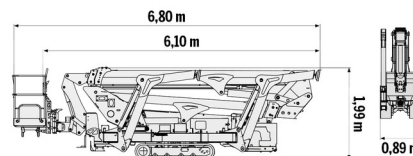

# CMC S28

Hoogwerkers en schaarliften

» CMC S28

Werkhoogte	28,00 m
Draagvermogen	230 kg
Lengte	6,80 m
Breedte	0,89 m
Hoogte	1,99 m
Gewicht	4175 kg

ACCESSOIRES

- Operator - CAT 1
- Kunststof rijplaten

-  4 Automatische Steunpoten
-  1 stopcontact in werkkooi
-  Radiografische bediening
-  Draagvermogen binnen : 2 personen
-  Draagvermogen buiten: 2 personen
-  Dieselmotor + elektrische motor