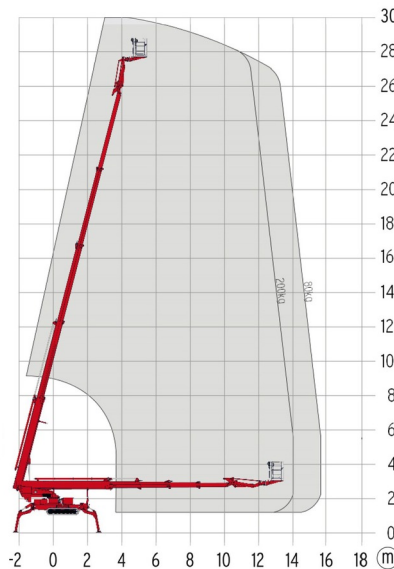

NACELLE ARAIGNEE

Nacelles et élévateurs

# TEUPEN LEO 30T

» TEUPEN LEO 30T

Hauteur de travail	30,00 m
Charge limite	200 kg
Longueur	7,20 m
Largeur	1,58 m
Hauteur	1,98 m
Poids	4225 kg

ACCESSOIRES

- Opérateur - CAT 2
- Rampes synthétiques

- Générateur + 4 prises
- Moteur diesel + moteur électrique
- Port en lourd à l'intérieur : 2 personnes
- Port en lourd à l'extérieur : 2 personnes
- 4 Stabilisateurs Automatiques