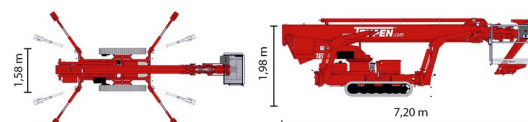

NACELLE ARAIGNEE

Nacelles et élévateurs

# TEUPEN LEO 30T

» TEUPEN LEO 30T

Hauteur de travail	30,00 m
Charge limite	200 kg
Longueur	7,20 m
Largeur	1,58 m
Hauteur	1,98 m
Poids	4225 kg

ACCESSOIRES

- Opérateur - CAT 2
- Rampes synthétiques

- Générateur + 4 prises
- Moteur diesel + moteur électrique
- Port en lourd à l'intérieur : 2 personnes
- Port en lourd à l'extérieur : 2 personnes
- 4 Stabilisateurs Automatiques