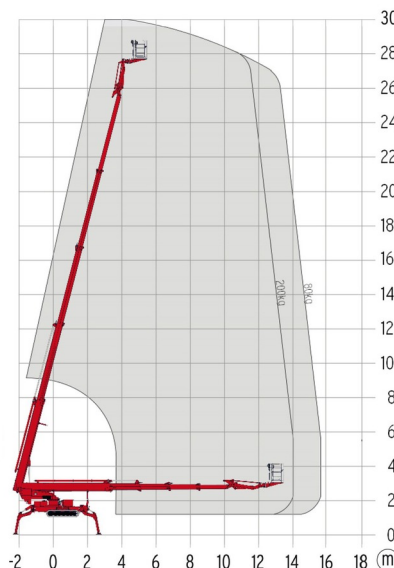

NACELLE ARAIGNEE

Nacelles et élévateurs

# TEUPEN LEO 30T

» TEUPEN LEO 30T

Hauteur de travail	30,00 m
Charge limite	200 kg
Longueur	7,20 m
Largeur	1,58 m
Hauteur	1,98 m
Poids	4225 kg

ACCESSOIRES

- Opérateur - CAT 2
- Rampes synthétiques

- Générateur + 4 prises
- Moteur diesel + moteur électrique
- Port en lourd à l'intérieur : 2 personnes
- Port en lourd à l'extérieur : 2 personnes
- 4 Stabilisateurs Automatiques