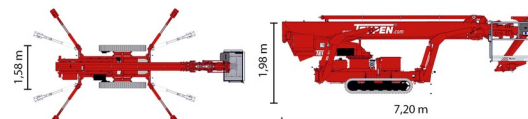

NACELLE ARAIGNEE

Nacelles et élévateurs

# TEUPEN LEO 30T

» TEUPEN LEO 30T

Hauteur de travail	30,00 m
Charge limite	200 kg
Longueur	7,20 m
Largeur	1,58 m
Hauteur	1,98 m
Poids	4225 kg

ACCESSOIRES

- Opérateur - CAT 2
- Rampes synthétiques

- Générateur + 4 prises
- Moteur diesel + moteur électrique
- Port en lourd à l'intérieur : 2 personnes
- Port en lourd à l'extérieur : 2 personnes
- 4 Stabilisateurs Automatiques