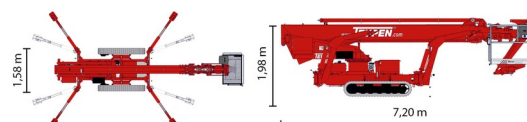

# TEUPEN LEO 30T

» TEUPEN LEO 30T

|               |         |
|---------------|---------|
| Werkhoogte    | 30,00 m |
| Draagvermogen | 200 kg  |
| Lengte        | 7,20 m  |
| Breedte       | 1,58 m  |
| Hoogte        | 1,98 m  |
| Gewicht       | 4225 kg |