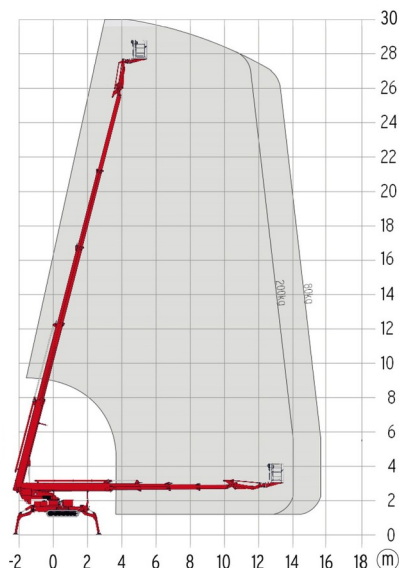

SPINRUPSHOOGWERKER

Hoogwerkers en schaarliften

# TEUPEN LEO 30T

» TEUPEN LEO 30T

|               |         |
|---------------|---------|
| Werkhoogte    | 30,00 m |
| Draagvermogen | 200 kg  |
| Lengte        | 7,20 m  |
| Breedte       | 1,58 m  |
| Hoogte        | 1,98 m  |
| Gewicht       | 4225 kg |