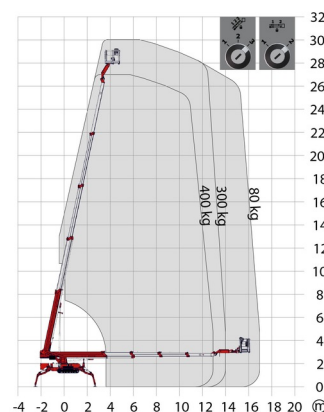

# TEUPEN LEO 30T+

» TEUPEN LEO 30T+

Hauteur de travail	30,00 m
Charge limite	400 kg
Longueur	7,70 m
Largeur	1,58 m
Hauteur	1,98 m
Poids	4500 kg

ACCESSOIRES

- Opérateur - CAT 2
- Rampes synthétiques

- 4 Stabilisateurs Automatiques
- Générateur + 4 prises
- Moteur diesel + moteur électrique
- Port en lourd à l'intérieur : 2 personnes
- Port en lourd à l'extérieur : 2 personnes