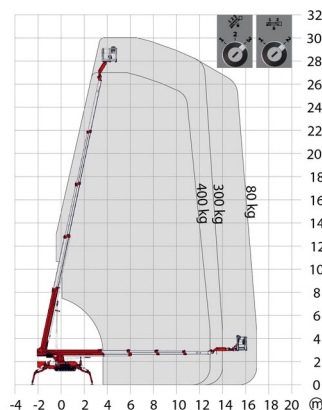

NACELLE ARAIGNEE

TEUPEN
...access redefined

Nacelles et élévateurs

TEUPEN LEO 30T+

» TEUPEN LEO 30T+

Hauteur de travail	30,00 m
Charge limite	400 kg
Longueur	7,70 m
Largeur	1,58 m
Hauteur	1,98 m
Poids	4500 kg

ACCESSOIRES

- Opérateur - CAT 2
- Rampes synthétiques

- 4 Stabilisateurs Automatiques
- Générateur + 4 prises
- Moteur diesel + moteur électrique
- Port en lourd à l'intérieur : 2 personnes
- Port en lourd à l'extérieur : 2 personnes