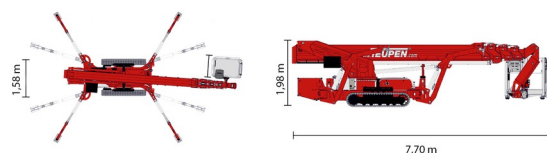

NACELLE ARAIGNEE

TEUPEN
...access redefined

Nacelles et élévateurs

TEUPEN LEO 30T+

» TEUPEN LEO 30T+

Hauteur de travail	30,00 m
Charge limite	400 kg
Longueur	7,70 m
Largeur	1,58 m
Hauteur	1,98 m
Poids	4500 kg

ACCESSOIRES

- Opérateur - CAT 2
- Rampes synthétiques

- 4 Stabilisateurs Automatiques
- Générateur + 4 prises
- Moteur diesel + moteur électrique
- Port en lourd à l'intérieur : 2 personnes
- Port en lourd à l'extérieur : 2 personnes