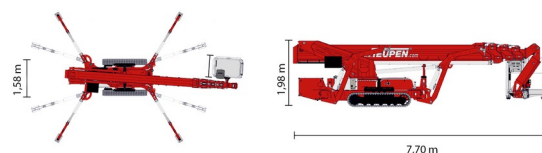

NACELLE ARAIGNEE

# TEUPEN LEO 30T+

» TEUPEN LEO 30T+

Hauteur de travail	30,00 m
Charge limite	400 kg
Longueur	7,70 m
Largeur	1,58 m
Hauteur	1,98 m
Poids	4500 kg

ACCESSOIRES

- Opérateur - CAT 2
- Rampes synthétiques

- 4 Stabilisateurs Automatiques
- Générateur + 4 prises
- Moteur diesel + moteur électrique
- Port en lourd à l'intérieur : 2 personnes
- Port en lourd à l'extérieur : 2 personnes