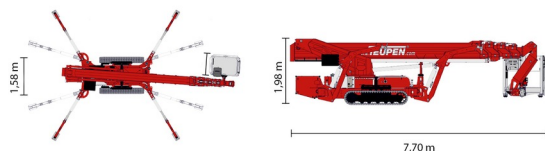

SPINRUPSHOOGWERKER

Hoogwerkers en schaarliften

TEUPEN LEO 30T+

» TEUPEN LEO 30T+

Werkhoogte	30,00 m
Draagvermogen	400 kg
Lengte	7,70 m
Breedte	1,58 m
Hoogte	1,98 m
Gewicht	4500 kg

ACCESSOIRES

- Operator - CAT 2
- Kunststof rijplaten

- 4 Automatische Steunpoten
- Stroomgenerator + 4 stopcontacten
- Dieselmotor + elektrische motor
- Draagvermogen binnen : 2 personen
- Draagvermogen buiten: 2 personen

Raadpleeg onze website www.dumarent.be voor de technische fiche