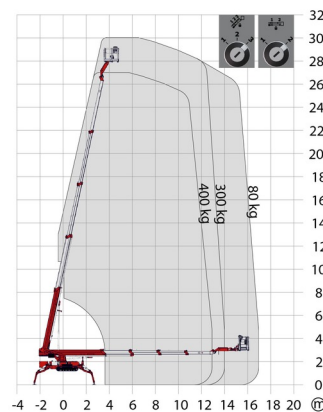

SPINRUPSHOOGWERKER

Hoogwerkers en schaarliften

TEUPEN LEO 30T+

» TEUPEN LEO 30T+

Werkhoogte	30,00 m
Draagvermogen	400 kg
Lengte	7,70 m
Breedte	1,58 m
Hoogte	1,98 m
Gewicht	4500 kg

ACCESSOIRES

- Operator - CAT 2
- Kunststof rijplaten

- 4 Automatische Steunpoten
- Stroomgenerator + 4 stopcontacten
- Dieselmotor + elektrische motor
- Draagvermogen binnen : 2 personen
- Draagvermogen buiten: 2 personen

Raadpleeg onze website www.dumarent.be voor de technische fiche