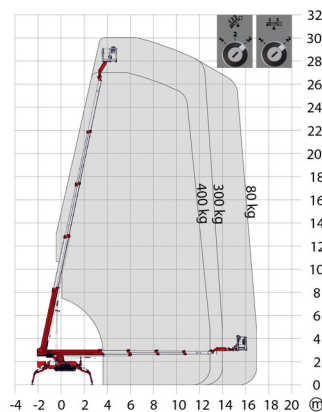

SPINRUPSHOOGWERKER

Hoogwerkers en schaarliften

TEUPEN LEO 30T+

» TEUPEN LEO 30T+

Werkhoogte	30,00 m
Draagvermogen	400 kg
Lengte	7,70 m
Breedte	1,58 m
Hoogte	1,98 m
Gewicht	4500 kg

ACCESSOIRES

- Operator - CAT 2
- Kunststof rijplaten

- 4 Automatische Steunpoten
- Stroomgenerator + 4 stopcontacten
- Dieselmotor + elektrische motor
- Draagvermogen binnen : 2 personen
- Draagvermogen buiten: 2 personen

Raadpleeg onze website www.dumarent.be voor de technische fiche