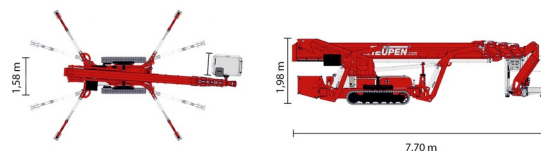

SPINRUPSHOOGWERKER

Hoogwerkers en schaarliften

TEUPEN LEO 30T+

» TEUPEN LEO 30T+

Werkhoogte	30,00 m
Draagvermogen	400 kg
Lengte	7,70 m
Breedte	1,58 m
Hoogte	1,98 m
Gewicht	4500 kg

ACCESSOIRES

- Operator - CAT 2
- Kunststof rijplaten

- 4 Automatische Steunpoten
- Stroomgenerator + 4 stopcontacten
- Dieselmotor + elektrische motor
- Draagvermogen binnen : 2 personen
- Draagvermogen buiten: 2 personen

Raadpleeg onze website www.dumarent.be voor de technische fiche