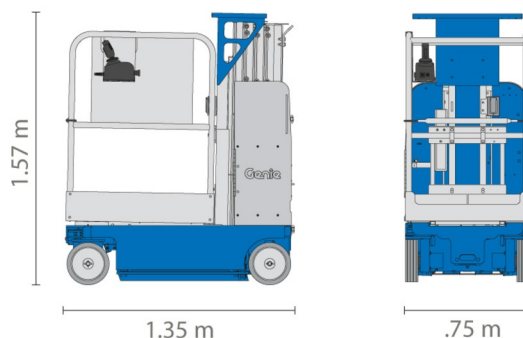

NACELLE MAT VERTICALE PNEUS

Genie
A TEREX COMPANY

Nacelles et élévateurs

GENIE GR12 COMPACT

» GENIE GR12 COMPACT

Hauteur de travail	5,50 m
Charge limite	227 kg
Longueur	1,35 m
Largeur	0,75 m
Hauteur	1,57 m
Poids	717 kg