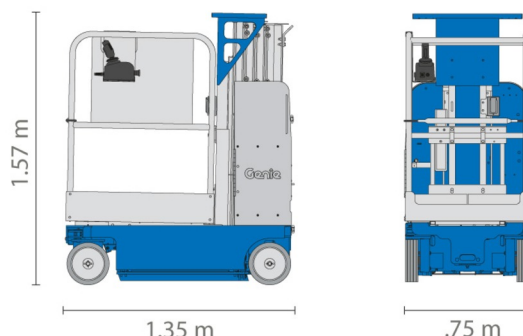

NACELLE MAT VERTICALE PNEUS

Genie
A TEREX COMPANY

Nacelles et élévateurs

GENIE GR12 COMPACT

» GENIE GR12 COMPACT

Hauteur de travail	5,50 m
Charge limite	227 kg
Longueur	1,35 m
Largeur	0,75 m
Hauteur	1,57 m
Poids	717 kg