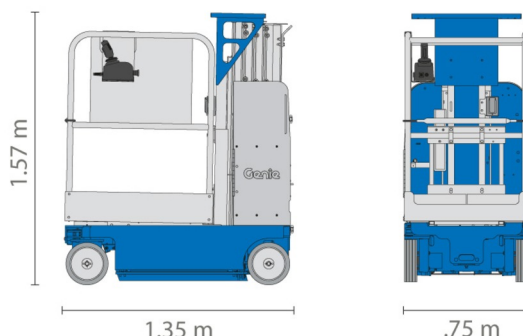

VERTIKALE HOOGWERKER BANDEN

Genie
A TEREX COMPANY

Hoogwerkers en schaarliften

GENIE GR12 COMPACT

» GENIE GR12 COMPACT

Werkhoogte	5,50 m
Draagvermogen	227 kg
Lengte	1,35 m
Breedte	0,75 m
Hoogte	1,57 m
Gewicht	717 kg