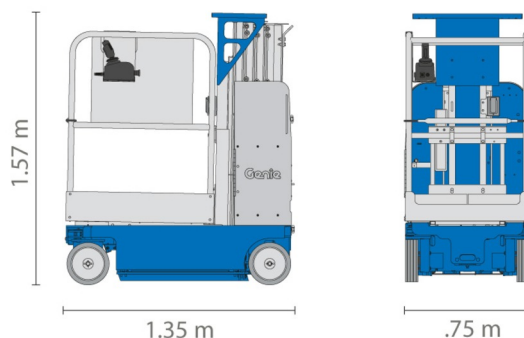

VERTIKALE HOOGWERKER BANDEN

Genie
A TEREX COMPANY

Hoogwerkers en schaarliften

GENIE GR12 COMPACT

» GENIE GR12 COMPACT

Werkhoogte	5,50 m
Draagvermogen	227 kg
Lengte	1,35 m
Breedte	0,75 m
Hoogte	1,57 m
Gewicht	717 kg