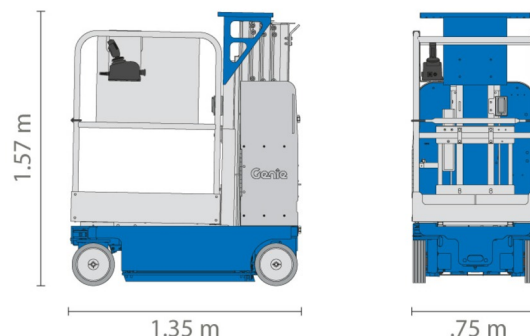

NACELLE MAT VERTICALE PNEUS

Genie
A TEREX COMPANY

Nacelles et élévateurs

GENIE GR15 COMPACT

» GENIE GR15 COMPACT

| | |
|--------------------|--------|
| Hauteur de travail | 6,50 m |
| Charge limite | 159 kg |
| Longueur | 1,35 m |
| Largeur | 0,75 m |
| Hauteur | 1,57 m |
| Poids | 994 kg |