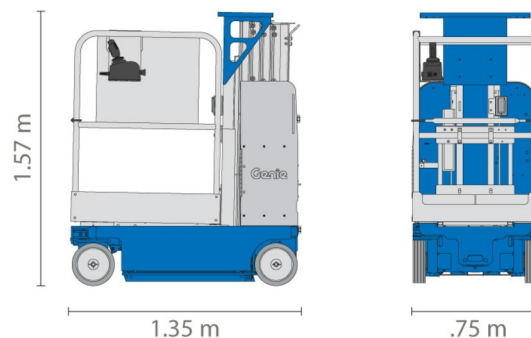

NACELLE MAT VERTICALE PNEUS

GENIE GR15 COMPACT

Genie
A TEREX COMPANY

Nacelles et élévateurs

» GENIE GR15 COMPACT

Hauteur de travail	6,50 m
Charge limite	159 kg
Longueur	1,35 m
Largeur	0,75 m
Hauteur	1,57 m
Poids	994 kg