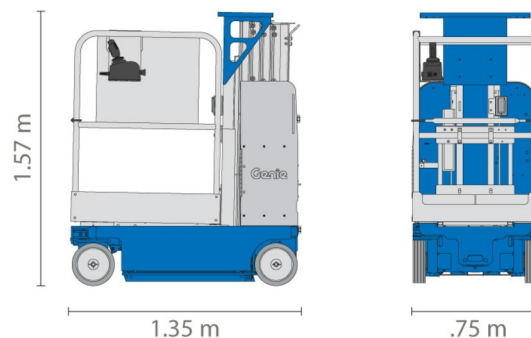

NACELLE MAT VERTICALE PNEUS

Genie
A TEREX COMPANY

Nacelles et élévateurs

GENIE GR15 COMPACT

» GENIE GR15 COMPACT

Hauteur de travail	6,50 m
Charge limite	159 kg
Longueur	1,35 m
Largeur	0,75 m
Hauteur	1,57 m
Poids	994 kg