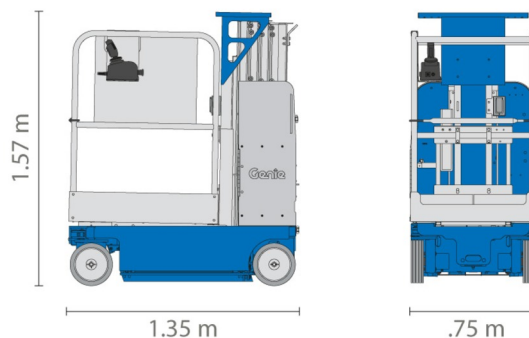

VERTIKALE HOOGWERKER BANDEN

Genie
A TEREX COMPANY

Hoogwerkers en schaarliften

GENIE GR15 COMPACT

» GENIE GR15 COMPACT

Werkhoogte	6,50 m
Draagvermogen	159 kg
Lengte	1,35 m
Breedte	0,75 m
Hoogte	1,57 m
Gewicht	994 kg