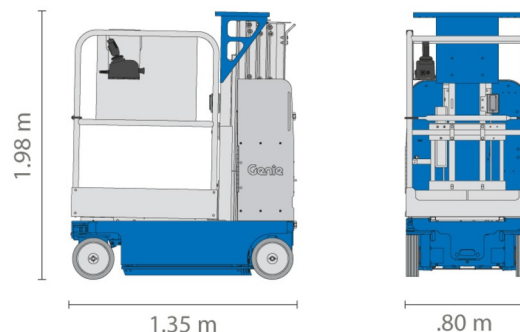

## » GENIE GR20 COMPACT

Hauteur de travail	8,00 m
Charge limite	159 kg
Longueur	1,35 m
Largeur	0,80 m
Hauteur	1,98 m
Poids	1112 kg