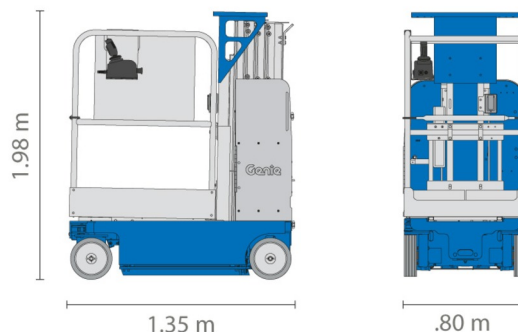

# GENIE GR20 COMPACT

» GENIE GR20 COMPACT

Hauteur de travail	8,00 m
Charge limite	159 kg
Longueur	1,35 m
Largeur	0,80 m
Hauteur	1,98 m
Poids	1112 kg

ACCESSOIRES

- Opérateur - CAT 1

1 prise de courant dans le panier